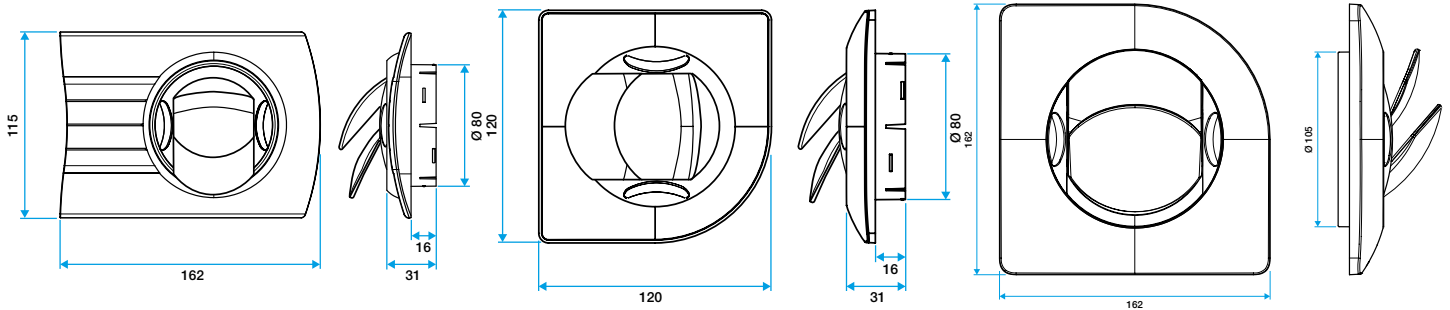

Grille de ventilation fixe

11022015

Bouche cuisine D150 mm avec filtre

Données générales

Références	Matière de l'isolant	Couleur
11022015	-	Noir

Grille BIO Design rectangulaire D 80 mm

Grille BIO Design carré D 80 mm

Grille BIO Design carré D 125 mm