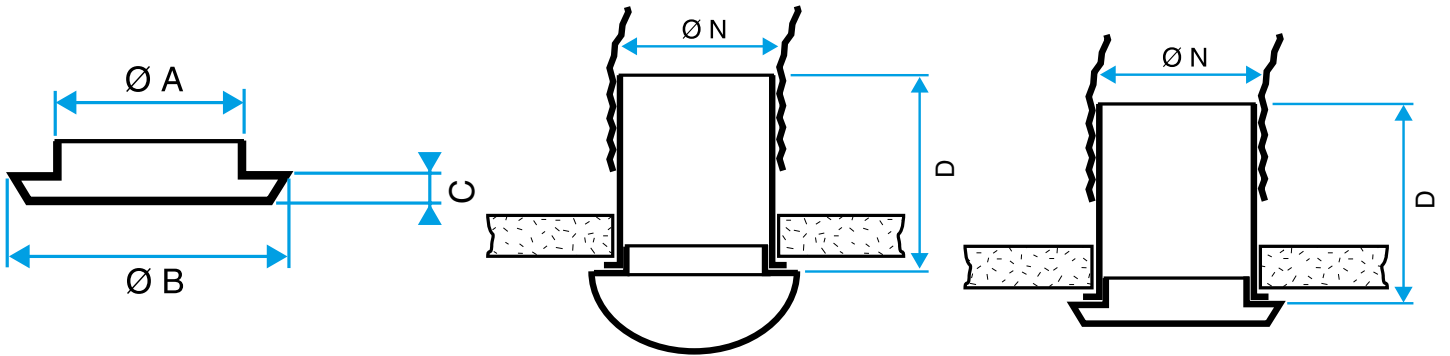

### Caractéristiques principales

- grille de ventilation BIP et BIO fixe,
- fonctionne en extraction et insufflation,
- existe en 3 diamètres: Ø 80 mm, Ø 100 mm et Ø 125 mm,
- débit Ø 80 - 60 m<sup>3</sup>/h,
- débit Ø 100 - 90 m<sup>3</sup>/h,
- débit Ø 125 - 110 m<sup>3</sup>/h,
- entretien facile.

### Bouche cuisine D150 mm avec filtre

Données générales

Références	Matière de l'isolant	Couleur
11022015	-	Noir

Grille BIO Design rectangulaire D 80 mm

Grille BIO Design carré D 80 mm

Grille BIO Design carré D 125 mm

Bouche BIP seule/BIO seule

Bouche BIO avec manchette

Bouche BIP avec manchette