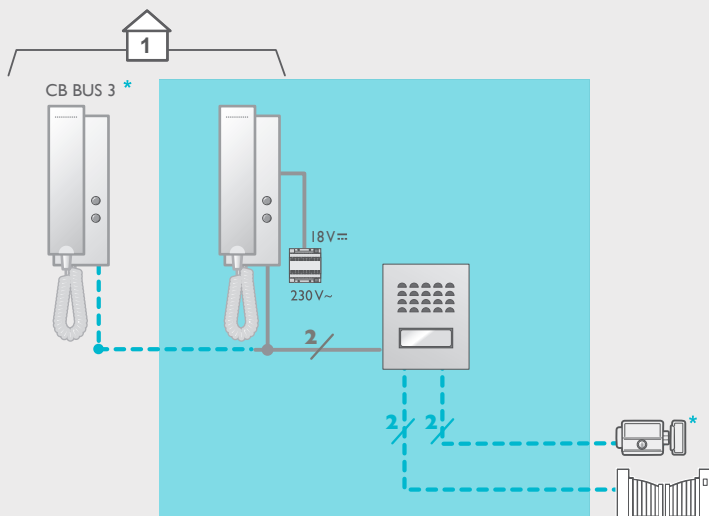

2
5 → 100m

Combiné supplémentaire 2 fils pour EASY BUS 3

CB BUS 3

- > Installation et câblage simple grâce à une fixation murale intégrée
- > Double commande gâche/serrure électrique ET automatisme de portail

710014

3 345117 100142

Photo non contractuelle

	CB BUS 3	accessoires en option
câblage	2 fils	
commande	gâche ET portail	
distance max	100m	
sonnerie	1 sonnerie	
réglages	volume	
fixation	murale	
alimentation	18V=	
dimensions (mm)	230(h.) x 80(l.) x 45(p.)	
matière	plastique blanc	
		 <ul style="list-style-type: none"> ▶ sonnerie supplémentaire sans fil EXTENSI ▶ serrures, gâches & automatismes