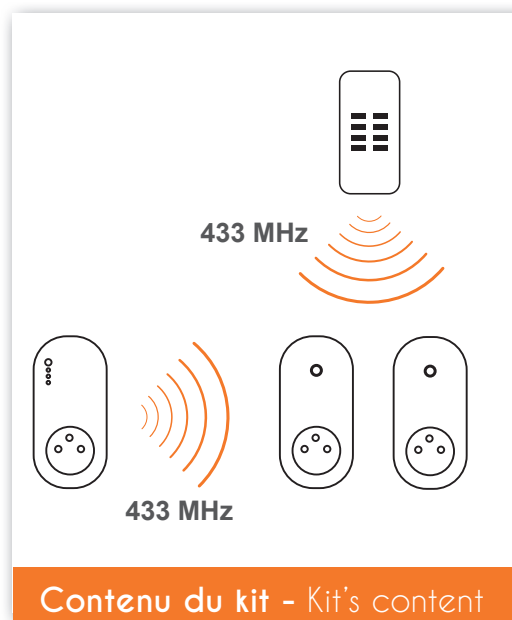

EasyDomo 300

763214

Kit de 3 prises télécommandées connectées intérieures et 1 télécommande

Kit comprenant 1 prise télécommandée wifi, 2 prises télécommandées et une télécommande, idéale pour contrôler vos appareils électriques et réaliser des économies d'énergie en les éteignant tous d'un seul geste à domicile via la télécommande ou à distance via smartphone

EXTEL TV

Contenu du kit :

- 1 prise télécommandée Wifi 3600W
- 2 prises télécommandées 1000W
- 1 télécommande 4 canaux (ON/OFF)
- 1 pile CR2032

Caractéristiques techniques

		accessoires en option
garantie	2 ans	 EasyDomo 210 Prise télécommandée intérieure  EasyDomo 220 Télécommande pour prises télécommandées  EasyDomo 200 Kit de 3 prises télécommandées intérieures et 1 télécommande  EasyDomo 300 Kit de 3 prises télécommandées WIFI intérieures et 1 télécommande
portée	25m en champ libre - fréquence 433MHz - protocole propriétaire	
commande	Smartphone : illimité ON/OFF + programmation hebdomadaire Télécommande : 4 canaux ON/OFF Prise télécommandée : jusqu'à 8 télécommandes et/ou prises Wifi enregistrables par prise télécommandée	
finition	plastique blanc	
caractéristiques électriques	230V / 4,3A / 1000W	
connexion électrique	prise enfichable FR	
caractéristiques batterie	1 x CR2032	
utilisation	intérieur	
caractéristiques produit seul	dimensions prise : 112 (h.) x 51 (l.) x 68 (p.) mm dimensions télécommande : 116 (h.) x 45 (l.) x 14(p.) mm poids : 0,42 kg	
caractéristiques kit	dimensions : 135 (h.) x 155 (l.) x 60 (p.) poids : 430 g	
norme et certification	CE, RoHS, REACH	