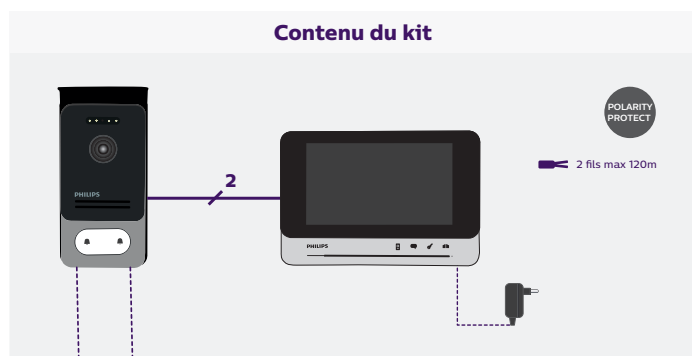

Contenu du kit :

- 1 moniteur couleur 7"
- 1 platine de rue
- 1 visière anti-pluie en aluminium
- 1 support mural pour moniteur
- 1 alimentation enfichable compatible prise UK et EU

PHILIPS

Caractéristiques techniques

		accessoires en option
garantie	2 ans	
cablage	2 fils	
distance maxi.	120m (entre les 2 éléments les plus éloignés de l'installation)	
commande	serrure ET portail	
sonnerie	6 sonneries niveau sonore : 85dB	
caractéristiques écran	diagonale : 7" (18cm) résolution : 800 x 480 px fixation : murale	 WelcomeEye AddComfort Moniteur supplémentaire 7"
caractéristiques platine de rue	capteur : C-MOS couleur 900TVL angle de vue : H100°/V70° objectif : non orientable vision nocturne : LEDs blanches (2,5m) bouton d'appel lumineux : Oui porte étiquette lumineuse : Oui commande gâche : 12V / 1,0A maxi commande portail : pouvoir de coupure 12V / 2A maxi fixation : en saillie	 WelcomeEye AddCompact Moniteur supplémentaire 4,3" compact  WelcomeEye Outdoor Platine de rue supplémentaire
réglages	couleur + luminosité + contraste + volume sonnerie	
finition	moniteur : plastique noir et aluminium platine de rue : aluminium noir et aluminium	 WelcomeEye Cam Caméra supplémentaire
caractéristiques électriques	24V DC / 460mA / 11,1W	
connexion électrique	alimentation enfichable (ou alimentation rail DIN en option)	
température de fonctionnement	-15°C / +50°C	
utilisation	moniteur : intérieur platine de rue : extérieur (IP44)	 WelcomeEye Lock Gâche électrique basse consommation
caractéristiques produit seul	dimensions moniteur : 142 (h.) x 210 (l.) x 15 (p.) mm dimensions platine de rue : 168 (h.) x 82 (l.) x 38 (p.) mm poids : 0,86 kg	 WelcomeEye Power Alimentation modulaire rail DIN
caractéristiques kit	dimensions : 210 (h.) x 315 (l.) x 78 (p.) mm poids : 1,28 kg	
norme et certification	CE, RoHS, REACH	