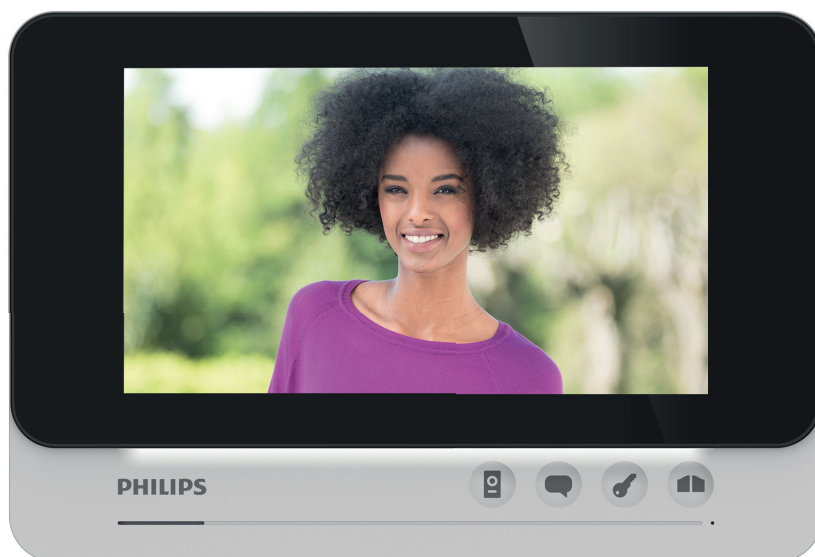

PHILIPS

WelcomeEye Comfort DES 9500 VDP

Visiophone 7" avec écran large, simple d'utilisation et d'instatation

Design soigné, écran couleur 7" ultra plat, le visiophone Philips Welcome Eye Comfort est un produit facile à vivre. Relié par 2 fils avec sa platine de rue, ce visiophone deviendra un véritable accessoire incontournable de votre quotidien. Son interface intuitive et ergonomique vous permettra d'accéder à ses différentes fonctionnalités : visualiser et dialoguer avec vos visiteurs, piloter l'ouverture d'un portillon ou d'un portail motorisé...

+ produit

- Installation simple et rapide sur 2 fils entre la platine de rue et le moniteur
- Très haute qualité d'image et très grand angle de vue (100°)
- Fonction monitoring pour surveiller votre entrée facilement
- Fonction intercommunication entre les moniteurs d'une même famille
- Plateforme bi-famille évolutive jusqu'à 3 écrans, 2 platines de rue et 1 caméra par famille
- Double commande serrure ET portail
- Vision nocturne couleur
- Porte étiquette et bouton éclairé
- Platine de rue et visière en aluminium
- Fonction polarity protect pour protéger votre visiophone contre les erreurs de câblage

Contenu du kit :

- 1 moniteur couleur 7"
- 1 platine de rue
- 1 visière anti-pluie en aluminium
- 1 support mural pour moniteur
- 1 alimentation enfichable compatible prise UK et EU

PHILIPS

Caractéristiques techniques