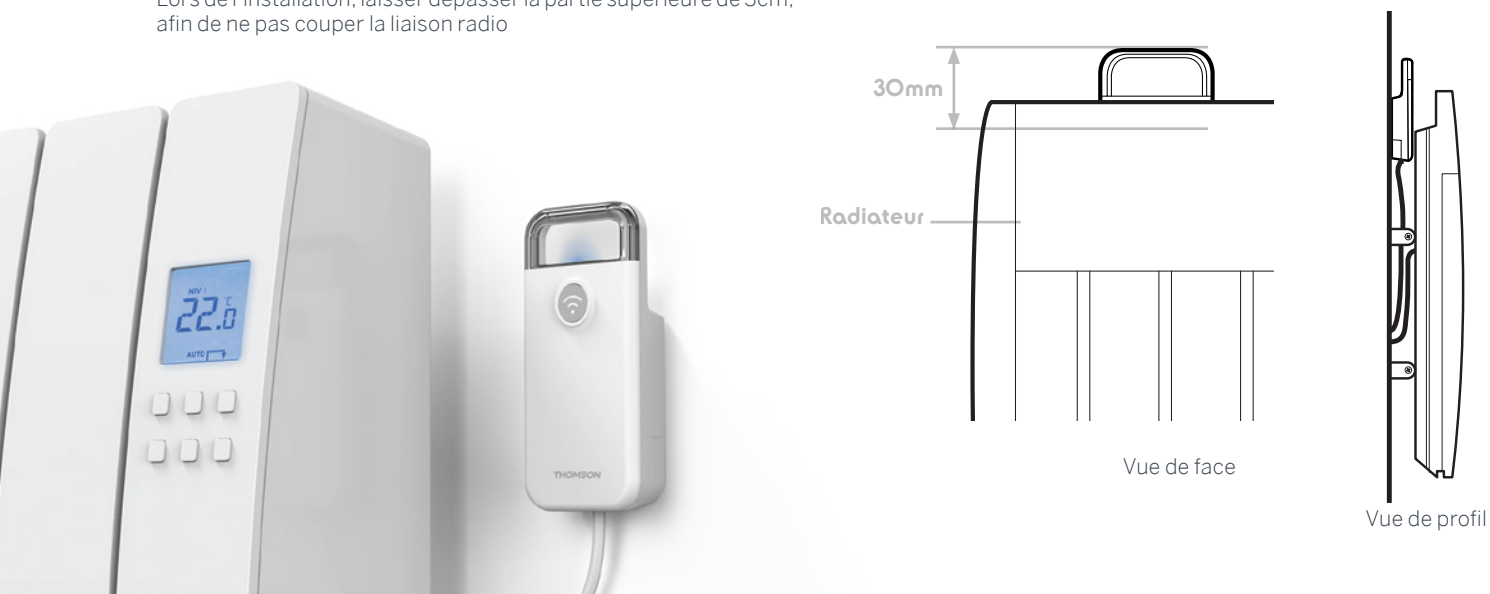

INSTALLATION

Lors de l'installation, laisser dépasser la partie supérieure de 3cm, afin de ne pas couper la liaison radio