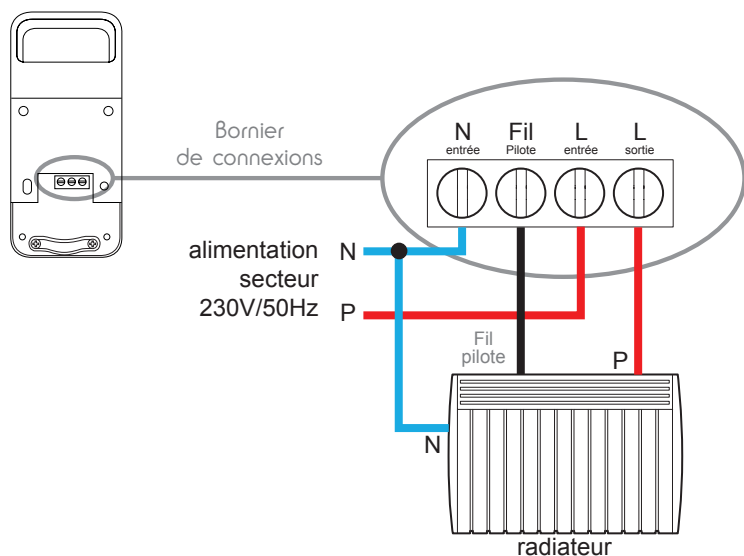

### PROGRAMMATION ET RÉGULATION

- Le module chauffage Fil pilote WiFi permet de modifier l'ordre de commande de votre radiateur. Le module se câble entre l'alimentation secteur et un radiateur électrique d'une puissance maximum de 3680W.
- Le contrôle se fait par l'application mobile (IOS, Android) où que vous soyez (avec une connexion internet) mais aussi par commande vocale avec Amazon Alexa.
- Facilité d'intégration et d'installation, son design sobre et compact sera parfaitement en adéquation avec l'habitat.

## DIMENSIONS DU PRODUIT

## INSTALLATION

Lors de l'installation, laisser dépasser la partie supérieure de 3cm, afin de ne pas couper la liaison radio

## Branchement

N entrée : entrée neutre secteur  
L sortie : sortie phase vers radiateur  
L entrée : entrée phase secteur