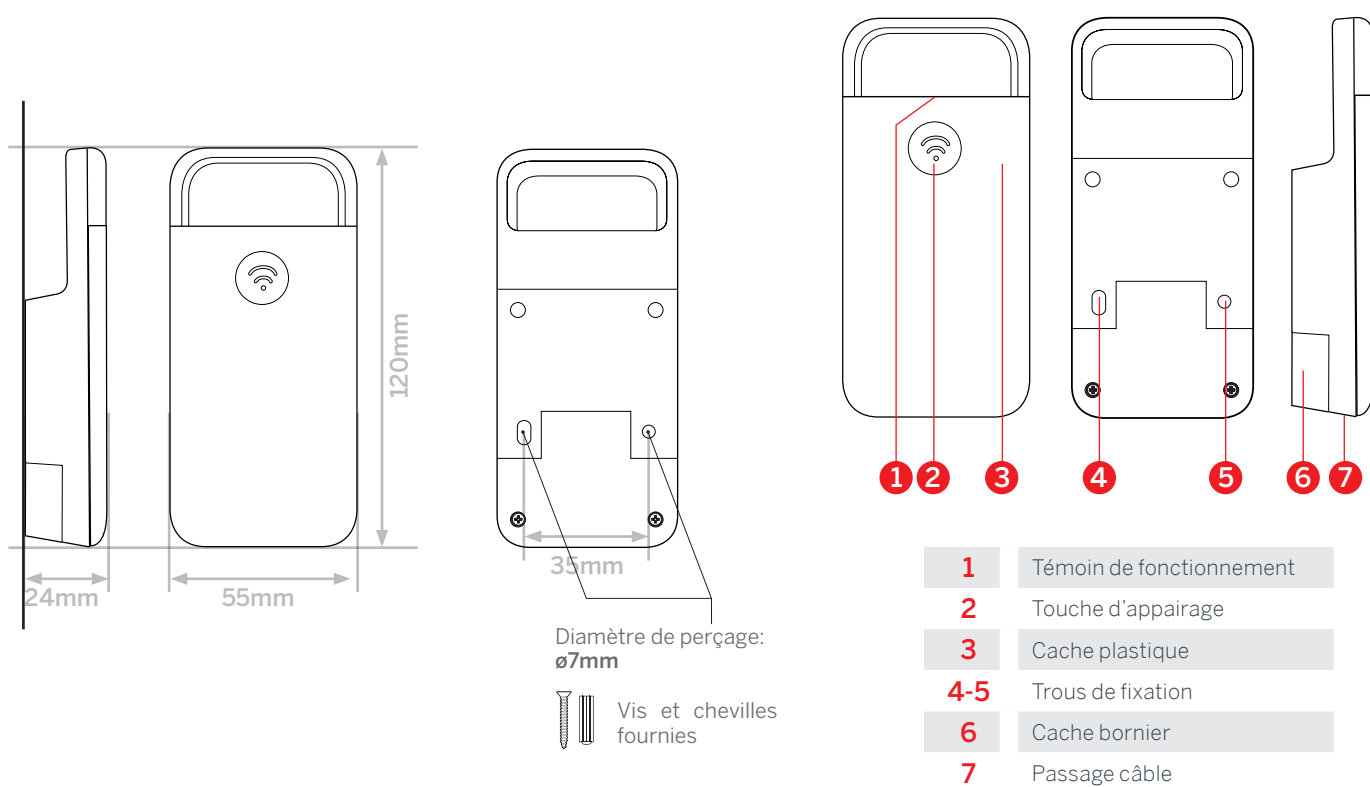

### PROGRAMMATION ET RÉGULATION

- Le module chauffage Fil pilote WiFi permet de modifier l'ordre de commande de votre radiateur. Le module se câble entre l'alimentation secteur et un radiateur électrique d'une puissance maximum de 3680W.
- Le contrôle se fait par l'application mobile (IOS, Android) où que vous soyez (avec une connexion internet) mais aussi par commande vocale avec Amazon Alexa.
- Facilité d'intégration et d'installation, son design sobre et compact sera parfaitement en adéquation avec l'habitat.

## DIMENSIONS DU PRODUIT