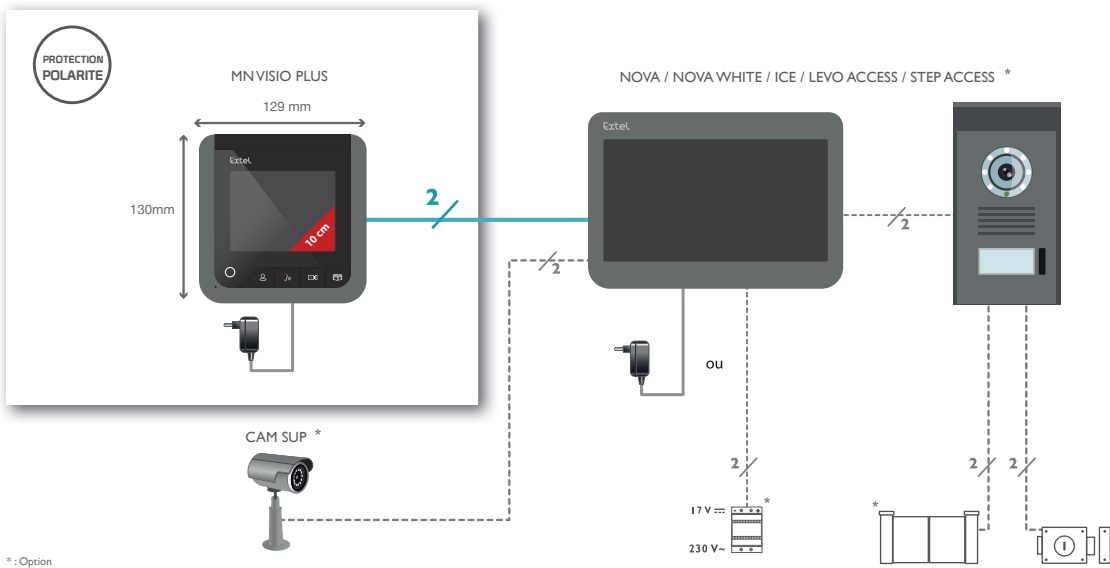

Moniteur supplémentaire

Accessoire pour LEVO ACCESS - NOVA - ICE

MN VISIO PLUS

- > Ne courez plus, gardez votre visiophone à portée de main grâce à un écran supplémentaire
- > Installation simple et rapide sur 2 fils
- > double commande gâche ET portail
- > Ecran 10cm (4")
- > fonction monitoring pour surveiller votre entrée simplement
- > Fonction Polarity Protect pour protéger votre visiophone contre les inversions de polarité
- > Compatible avec NOVA - NOVA WHITE - ICE- LEVO ACCESS - STEP ACCESS

720299

Photo non contractuelle

* : Option

	MN VISIO PLUS	accessoires en option
câblage	2 fils	<p>sonnerie supplémentaire sans fil ▶ EXTENSI</p>
commande	gâche ET portail	
distance max	100m (entre platine de rue et moniteur le plus éloigné)	
diagonale écran	10 cm (4")	
sonnerie	6 sonneries	
fonctions avancées	Monitoring : surveiller votre entrée en toute circonstance	
réglages		
fixation	murale	
alimentation	17V DC (enfichable)	
dimensions (mm)	130 (h.) x 129 (l.) x 15 (p.)	
finition	plastique Gris antracite	