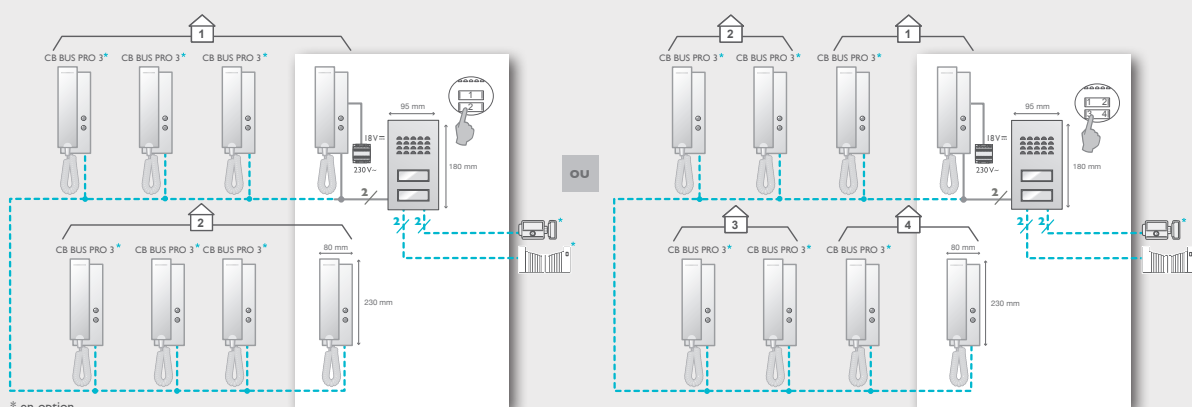

2 
5 → 100m

Interphone 2 fils multi-famille de 2 à 4 familles

MULTI PRO 3

- > Installation et câblage simple grâce à une fixation murale intégrée
- > Double commande gâche/serrure électrique ET automatisme de portail
- > Bouton d'appel et porte étiquette lumineux
- > Ne nécessite pas d'alimentation supplémentaire pour la commande d'une gâche ou serrure électrique
- > Possibilité d'installer jusqu'à 8 combinés sur 1 seule platine de rue (2 combinés par logement dans 4 logements) (CB BUS PRO 3)
- > Fonction intercommunication entre 2 combinés du même logement

Photo non contractuelle

710016

3 345117 100166

* en option

	MULTI PRO 3	accessoires en option
câblage	2 fils	
commande	intercom, gâche ET portail	▶ combiné sup. (6 maxi) CB BUSPRO 3
distance max	100m	
sonnerie	1 sonnerie	
réglages	volume	
fixation	murale	
alimentation	18V \approx	
dimensions (mm)	moniteur : 230(h.) x 80(l.) x 45(p.) platine de rue : 180(h.) x 95(l.) x 30(p.)	
matière	moniteur : plastique blanc platine de rue : aluminium brossé	
accessoires fournis	visière anti pluie en aluminium transformateur rail DIN 230V~/18V \approx	▶ sonnerie supplémentaire sans fil EXTENSI ▶ serrures, gâches & automatismes