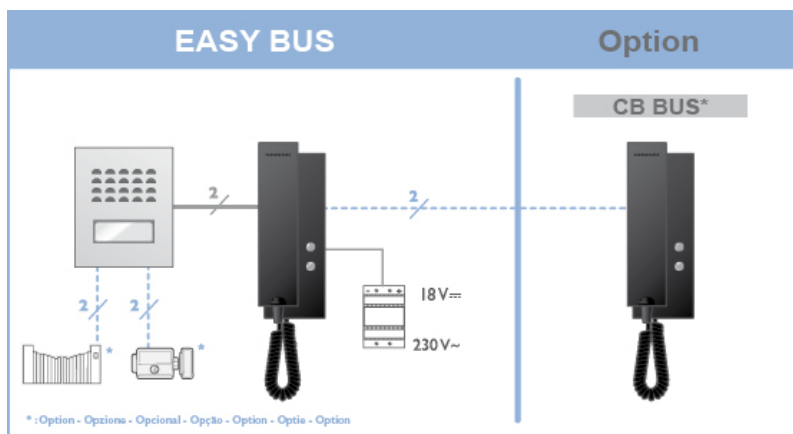

710251

3345117102511

CFI-Extel France

Allée de Fétan - CS 70321 - 01603 Trévoux Cédex - Tél. : 04 74 08 96 00 - Fax : 04 74 00 26 44 - cfi@cfi-extel.com

Découvrez nos produits sur : www.cfi-extel.com, &