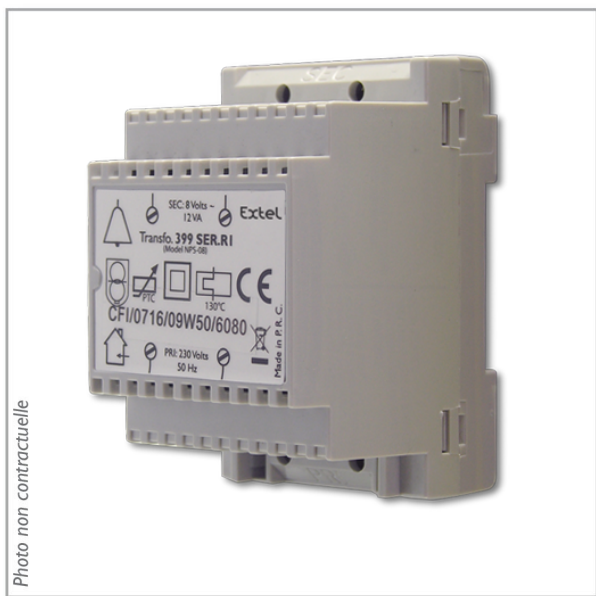

## WE 399 BIS SER.R1

### Transformateur pour carillon

Transformateur modulaire largeur " 2 pas ". Transforme le 230 V AC en 8 VDC. S'utilise avec les carillons EXTEL : WE 375 BIS SER.R1 et WE 362 B BIS et autres marques.

Photo non contractuelle

#### LES PRODUIT

- Pour les carillons filaires WE 362 B BIS et WE 364 B BIS