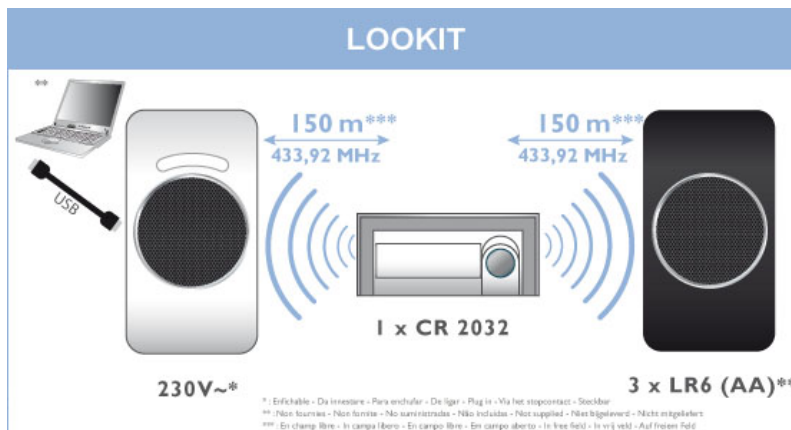

CFI-Extel France

Allée de Fétan - CS 70321 - 01603 Trévoux Cédex - Tél. : 04 74 08 96 00 - Fax : 04 74 00 26 44 - cfi@cfi-extel.com

Découvrez nos produits sur : www.cfi-extel.com, &