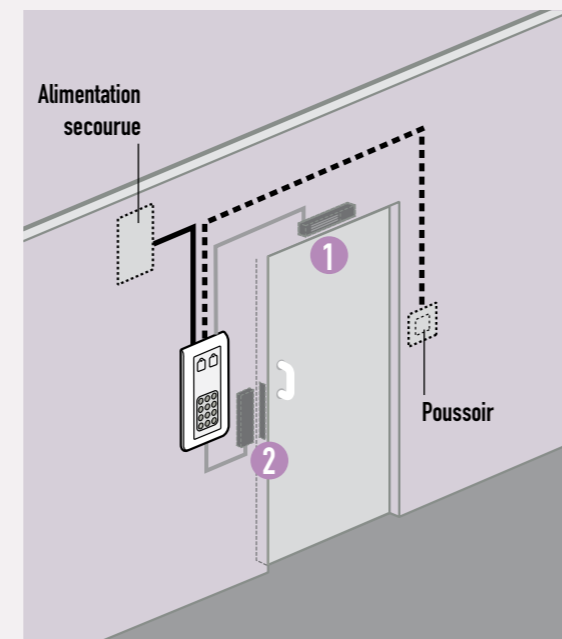

TOUT SOUS LA MAIN EN UNE SEULE RÉFÉRENCE

1 clavier codé pour intérieur Programme Mosaic

Permet d'ouvrir la porte en composant un code de 4 à 8 chiffres

Réf. 767 01. Livré complet en blanc

1 poussoir Programme Mosaic

Permet d'ouvrir la porte d'un simple appui depuis l'intérieur de l'espace

Réf. 770 40. Livré complet en blanc

1 alimentation secoursue

4 A - 12 V
Batterie de secours 7 Ah incluse (réf. 407 49)

Réf. 767 18

Et aussi :

- Manuel d'installation et d'utilisation

LES PRÊTS À POSER SÉCURITÉ

PRINCIPE D'INSTALLATION EN MODE AUTONOME

- 1 Ventouse électromagnétique réf. 767 07*
ou
- 2 Gâche électrique réf. 408 98*

*À commander séparément

Ventouse électromagnétique réf. 767 07 ou gâche électrique réf. 408 98 à commander séparément

NOUVEAU

Prêt à poser contrôle d'accès Programme Soliroc

Réf. 767 34

Sécurisez l'accès depuis l'extérieur

- Contrôle d'accès Programme Soliroc et Programme Mosaic complet, avec batterie de secours incluse
- Pour commerce, bureaux, entrepôt...