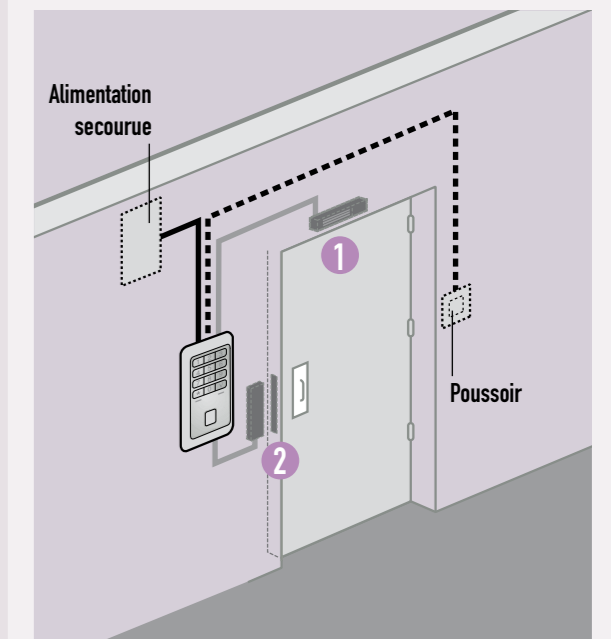

Ventouse électromagnétique réf. 767 07 ou gâche électrique réf. 408 98 à commander séparément

NOUVEAU

Prêt à poser contrôle d'accès Programme Soliroc

Réf. 767 34

Sécurisez l'accès depuis l'extérieur

- Contrôle d'accès Programme Soliroc et Programme Mosaic complet, avec batterie de secours incluse
- Pour commerce, bureaux, entrepôt...

TOUT SOUS LA MAIN EN UNE SEULE RÉFÉRENCE

1 clavier codé pour extérieur Programme Soliroc

Permet d'ouvrir la porte en composant un code de 4 à 8 chiffres

Réf. 778 76. Livré complet

1 poussoir Programme Mosaic

Permet d'ouvrir la porte d'un simple appui depuis l'intérieur de l'espace

Réf. 770 40. Livré complet en blanc

1 alimentation secoursue

4 A - 12 V
Batterie de secours 7 Ah incluse (réf. 407 49)

Réf. 767 18

Et aussi :

- Manuel d'installation et d'utilisation

LES PRÊTS À POSER SÉCURITÉ

PRINCIPE D'INSTALLATION EN MODE AUTONOME

- 1 Ventouse électromagnétique réf. 767 07*
ou
- 2 Gâche électrique réf. 408 98*

*À commander séparément