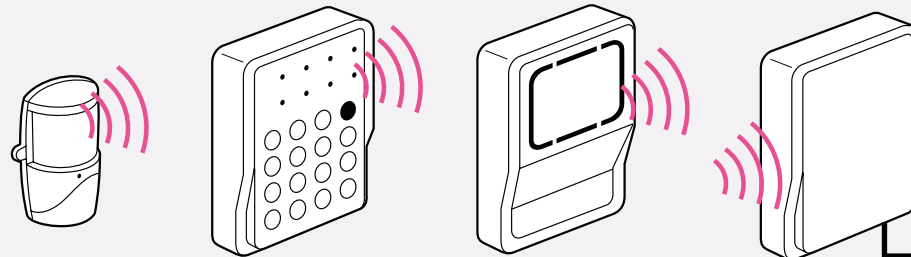

#### 3 détecteurs d'intrusion orientables

Détection du mouvement d'une personne dans une pièce

Réf. 431 28

### TECHNOLOGIE RADIO, AUCUN FIL À TIRER

**PRODUITS DÉJÀ ASSOCIÉS ENTRE EUX**  
Après pose des éléments, vérification du bon fonctionnement par téléphone, par le service Relations Pro

Centrale reliée à la ligne téléphonique