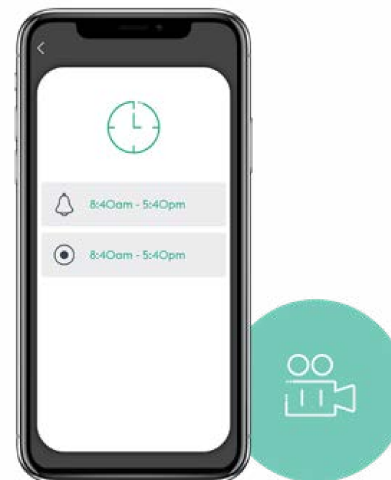

### + Utilisateur

- Surveillance précise à distance ou en local pour garder un œil en direct sur sa maison à partir d'un smartphone ou d'une tablette
- Cryptage haute sécurité des données empêchant tout vol de données par un tiers
- Notification d'alertes intrusions et visualisation des événements
- Effrayer les intrus ou communiquer avec sa famille via la caméra depuis son smartphone
- Sans abonnement

Disponible  
2<sup>nd</sup> semestre 2019

- 3 modes de détection : détection de mouvement, franchissement de ligne et zones d'intrusion
- Puissance sonore de la sirène : 85 dB
- Microphone et haut-parleur
- Connexions possibles : WI-FI 802.IX, Ethernet, compatible POE
- Configuration requise : accès internet haut débit (0,30 Mbit/sec. et 5 Mbit/sec.) et la box Tydom
- Dimensions : L 65 x P 33 x H 103 mm

### + Installateur

- Installation Plug&Play avec association via QR code et technologie WPS (WI-FI Protected Setup) si box internet compatible
- Encodage H265 et vitesse de connexion adaptative (meilleure compression vidéo jusqu'à 50% de bande passante en moins qu'en H264 et une qualité d'image optimisée)
- Alimentation POE pour une installation rapide et économique
- Fixation : caméra à poser ou à fixer sur un mur ou au plafond
- Flux vidéo des caméras centralisé sur un cloud sécurisé

- Qualité Full HD :  
adapte sa résolution en fonction du débit interne et de la qualité du réseau mobile

- Détection ou enregistrement permanent via l'application Tydom

Pour une installation rapide et économique, utilisez un switch POE qui assure l'alimentation électrique et la transmission des données jusqu'à 4 caméras maxi.