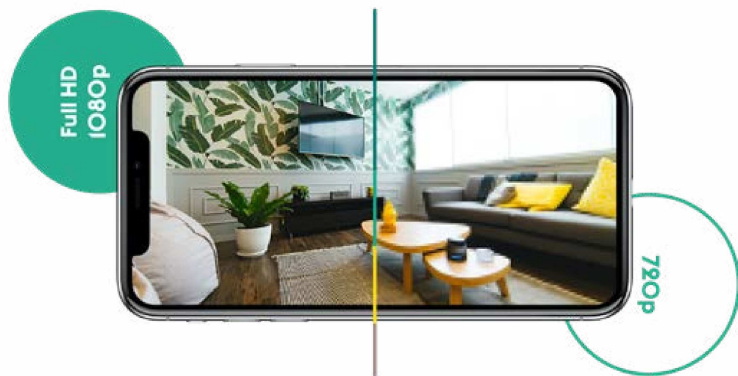

- •Qualité Full HD :
  adapte sa résolution en fonction du débit interne et de la qualité du réseau mobile