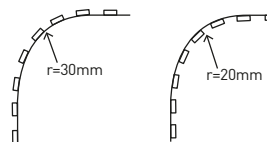

EN INSTALLATION SEQUENCE

1. Ensure the mounting surface is clean, dry and free from dust.
2. Peel the protective backing from the reverse of the LED Strip.
3. Carefully stick the strip to the mounting surface.

Power consumption = 14.4W per metre.

FR PROCÉDURE D'INSTALLATION

1. Veillez à ce que la surface de montage soit propre, sèche et dépolssiérée.
2. Décollez la feuille de protection du verso du ruban LED Strip.
3. Collez soigneusement le ruban lumineux à la surface de montage.

Consommation électrique = 14,4 W par mètre.

DE INSTALLATIONSABLAUF

1. Überprüfen Sie, dass die Montagefläche sauber, trocken und frei von Staub ist.
2. Ziehen Sie die Schutzschicht von der Rückseite des LED-Streifens ab.
3. Kleben Sie den Streifen vorsichtig auf die Montagefläche.

Leistungsaufnahme = 14,4W pro Meter.

WIRING DIAGRAMS / SCHÉMAS DE CABLAGE / ANSCHLUSS

24V DC LED driver / Alimentation LED 24V CC / 24VDC LED-Vorschaltgerät

MINIMUM BEND RADIUS /
RAYON DE COURBURE
MINIMAL /
MINIMALER BIEGERADIUS