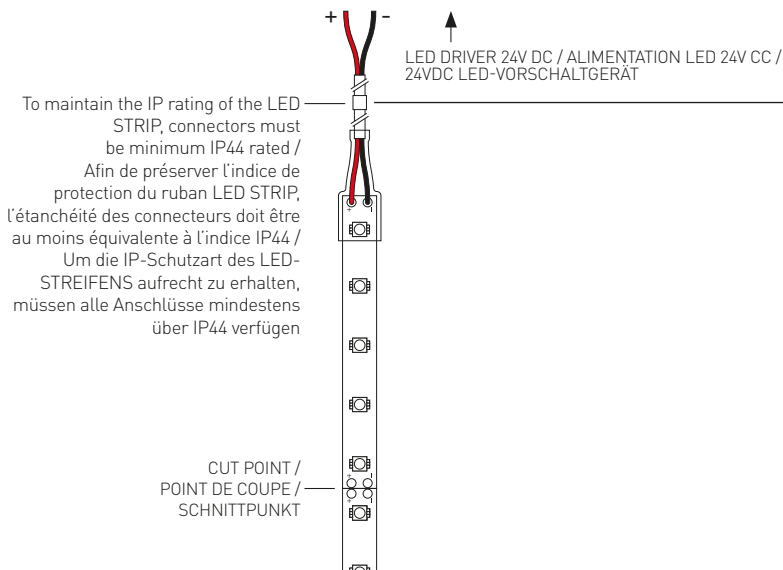

## EN INSTALLATION SEQUENCE

1. Ensure the mounting surface is clean, dry and free from dust.
2. Peel the protective backing from the reverse of the LED Strip.
3. Carefully stick the strip to the mounting surface.

## FR PROCÉDURE D'INSTALLATION

1. Veillez à ce que la surface de montage soit propre, sèche et dépolssiérée.
2. Décollez la feuille de protection du verso du ruban LED Strip.
3. Collez soigneusement le ruban lumineux à la surface de montage.

## DE INSTALLATIONSABLAUF

1. Überprüfen Sie, dass die Montagefläche sauber, trocken und frei von Staub ist.
2. Ziehen Sie die Schutzschicht von der Rückseite des LED-Streifens ab.
3. Kleben Sie den Streifen vorsichtig auf die Montagefläche.

## WIRING DIAGRAMS / SCHÉMAS DE CABLAGE / ANSCHLUSS

24V DC LED driver / Alimentation LED 24V CC / 24VDC LED-Vorschaltgerät

MINIMUM BEND RADIUS /  
RAYON DE COURBURE  
MINIMAL /  
MINIMALER BIEGERADIUS

SINGLE LENGTH UP TO 5M /  
LONGUEUR UNIQUE JUSQU'À 5 M /  
LÄNGE STREIFEN BIS ZU 5M