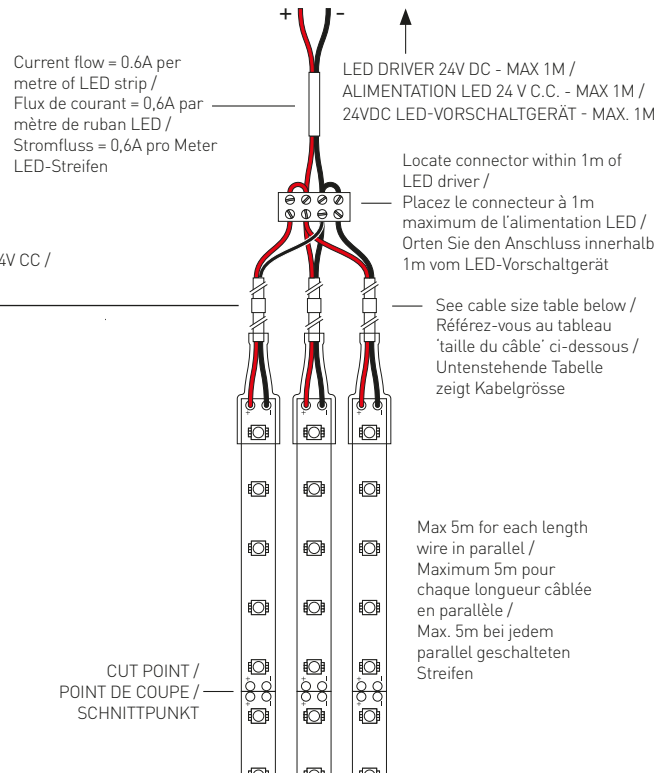

MEHRERE STREIFEN BIS ZUR KAPAZITÄT DES VORSCHALTGERÄTS

Siehe LED-Vorschaltgeräte unten

Wire in parallel to LED driver output / Câblez en parallèle à la sortie de l'alimentation LED / Parallel zum LED-Vorschaltgerät schalten

LED DRIVERS / ALIMENTATIONS LED / LED-VORSCHALTGERÄTE

Driver capacity (Watts) / Capacité de l'alimentation (en Watts) / Kapazität des Vorschaltgeräts (Watt)	15W	20W	30W	50W	100W	200W	240W
Max total length (metres) / Longueur totale maximale (en mètres) / Max. Kabellänge (m)	1	1	2	3	7	14	16

CABLE SIZE / TAILLE DU CÂBLE / KABELGRÖSSE

Maximum cable length from LED driver output to LED Strip connection / Longueur maximale du câble, de la sortie de l'alimentation à la connexion du ruban LED / Maximale Kabellänge von der Stromversorgung bis zum Anschluss des LED-Streifens.

Cable size / Taille du câble / Kabelgröße	0.5mm²	0.75mm²	1.0mm²	1.5mm²
Max cable length (metres) / Longueur maximale du câble (en mètres) / Max. Kabellänge (m)	13	20	27	40