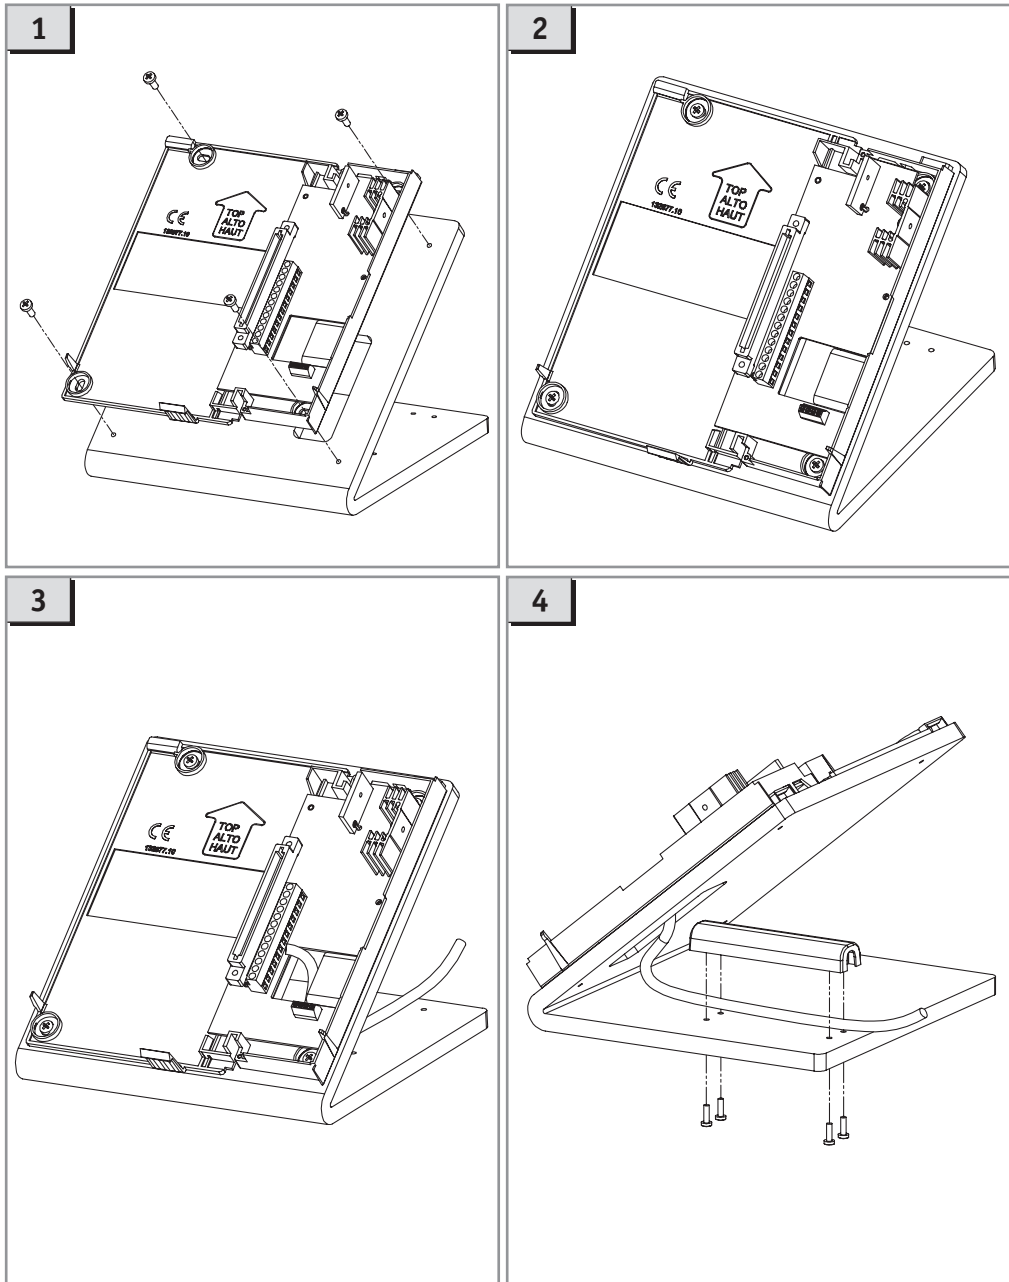

AV1423/202 - AV1423/203
KIT PER MONTAGGIO TAVOLO PER MONITOR SERIE T-LINE
TABLE TOP MOUNTING KIT FOR T-LINE MONITORS
SUPPORT DE TABLE POUR MONITEURS SERIE T-LINE