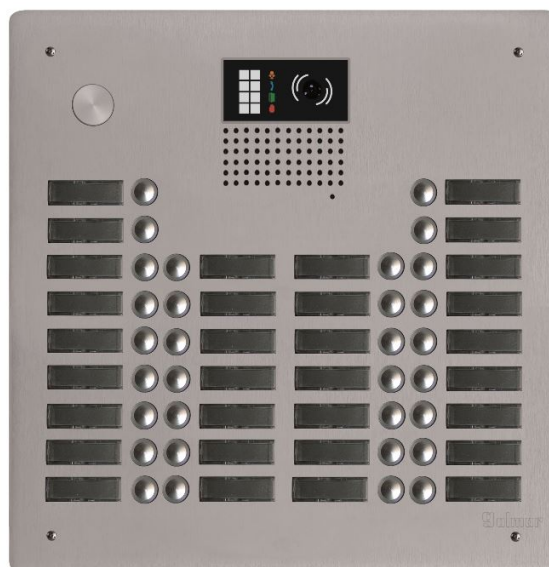

## Description et principales caractéristiques techniques

- Platine de rue monobloc en aluminium de 5 mm d'épaisseur
- Platine compatible pour des installations audio ou vidéo répondant à la Loi Accessibilité (leds de signalisation et synthèse vocale)
- Interfaces digitales boutons montées et pré-câblées
- Vis de fixation anti-vandales
- Bouton d'appel en aluminium avec porte-étiquettes rétroéclairés par Led bleue ou blanche
- Pré-percée canon PTT ou lecteur VIGIK® (non fournis) et livrée avec obturateur
- Utilisation des postes audio GART1 mains-libres et GTART à combiné et/ou des moniteurs vidéo mains-libres GART4H/LITE, GART7H et GART7W/G2P
- Prévoir un groupe audio GEL642/G2P ou vidéo GGEL632/G2P

### Dimensions (mm) :

Dimensions (H x L x P) : 339 x 340 x 62

Façade (H x L x Épaisseur) : 339 x 340 x 5

Encastrement (H x L x prof.) : 319 x 320 x 57

### G EL 632/G2P

Groupe vidéo couleur BUS 2fils, caméra orientable 120°, norme handicap (G2P)