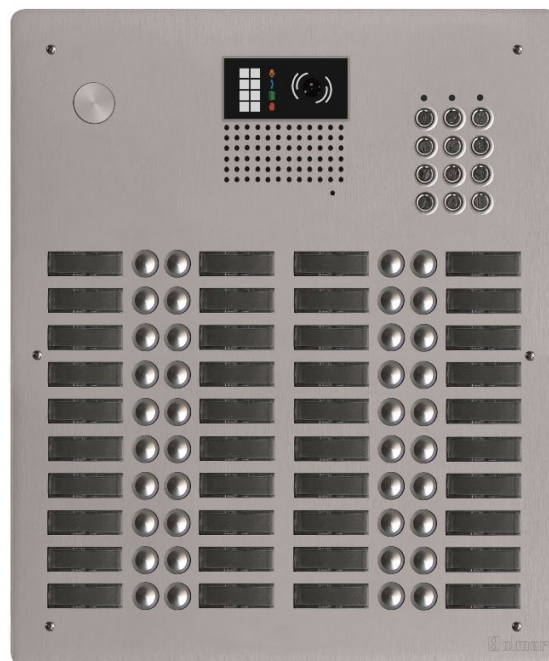

Description et principales caractéristiques techniques

- Platine de rue vidéo monobloc en aluminium de 5 mm d'épaisseur
- Platine compatible pour des installations audio ou vidéo répondant à la Loi Accessibilité (leds de signalisation et synthèse vocale)
- Interfaces digitales boutons montées et pré-câblées
- Vis de fixation anti-vandales
- Bouton d'appel en aluminium avec porte-étiquettes rétroéclairés par Led bleue ou blanche
- Pré-percée canon PTT ou lecteur VIGIK® (non fournis) et livrée avec obturateur
- Utilisation des postes audio GART1 mains-libres et GTART à combiné et/ou des moniteurs vidéo mains-libres GART4H/LITE, GART7H et GART7W/G2P
- Prévoir un groupe audio GEL642/G2P ou vidéo GGEL632/G2P
- Clavier à codes :
 - Touches métalliques affleurantes, étanches et rétro éclairées bleu avec marquage sur le 5
 - 99 codes, 2 relais NO/NF paramétrables
 - Leds de signalisation et signal sonore
 - Alimentation 12/24 Vcc/vca

Dimensions (mm) :

Dimensions (H x L x P) : 408 x 340 x 62

Façade (H x L x Épaisseur) : 408 x 340 x 5

Encastrement (H x L x prof.) : 388 x 320 x 57

Notice

Produits associés :

U ACV 444

Visière alu pour platines U HR 4044, U HRCL 4044, G TV 62/444 et G TV 62CL/440

U AP 4044

Boîtier saillie avec visière pour UHR4044, UHRCL4044, GTV62/444 et GTV62CL440

G EL 632/G2P

Groupe vidéo couleur BUS 2fils, caméra orientable 120°, norme handicap (G2P)

G EL 642/G2P

Groupe audio BUS 2fils (G2P)

G FA/G2P

Alimentation BUS 2 fils 30 Vdc - 1.5 A (8 mod. DIN) (G2P)