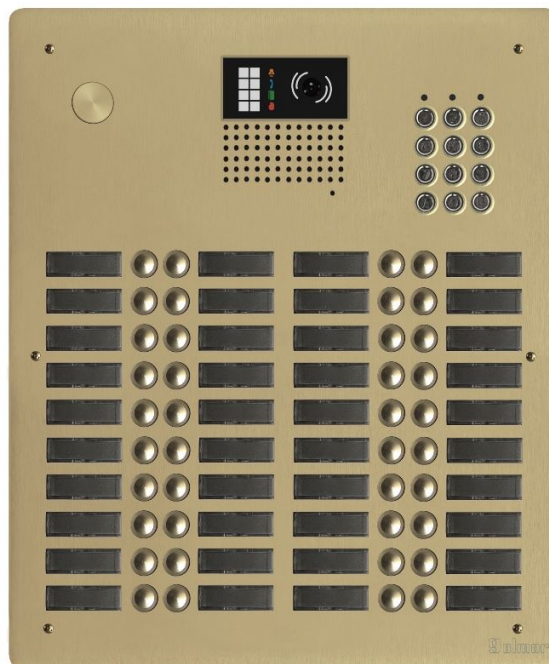

### Description et principales caractéristiques techniques

- Platine de rue vidéo monobloc en aluminium de 5 mm d'épaisseur
- Finition anodisée CHAMPAGNE
- Platine compatible pour des installations audio ou vidéo répondant à la Loi Accessibilité (leds de signalisation et synthèse vocale)
- Interfaces digitales boutons montées et pré-câblées
- Vis de fixation anti-vandales
- Bouton d'appel en aluminium avec porte-étiquettes rétroéclairés bleu
- Pré-percée canon PTT ou lecteur VIGIK® (non fournis) et livrée avec obturateur
- Utilisation des postes audio GART1 mains-libres et GTART à combiné et/ou des moniteurs vidéo mains-libres GART4H/LITE, GART7H et GART7W/G2P
- Prévoir un groupe audio GEL642/G2P ou vidéo GGEL632/G2P
- Clavier à codes :
  - Touches métalliques affleurantes, étanches et rétro éclairées bleu avec marquage sur le 5
  - 99 codes, 2 relais NO/NF paramétrables
  - Leds de signalisation et signal sonore
  - Alimentation 12/24 Vcc/vca

### Dimensions (mm) :

Dimensions (H x L x P) : 408 x 340 x 62

Façade (H x L x Épaisseur) : 408 x 340 x 5

Encastrement (H x L x prof.) : 388 x 320 x 57

#### G EL 632/G2P

Groupe vidéo couleur BUS 2fils, caméra orientable 120°, norme handicap (G2P)