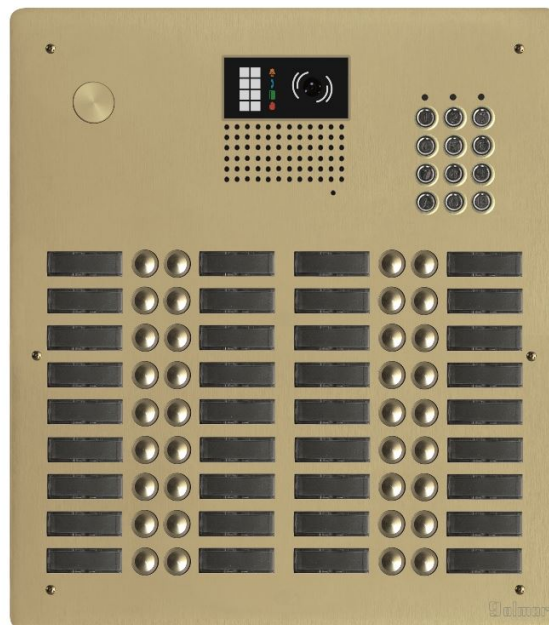

Description et principales caractéristiques techniques

- Platine de rue vidéo monobloc en aluminium de 5 mm d'épaisseur
 - Finition anodisée CHAMPAGNE
 - Platine compatible pour des installations audio ou vidéo répondant à la Loi Accessibilité (leds de signalisation et synthèse vocale)
 - Interfaces digitales boutons montées et pré-câblées
 - Vis de fixation anti-vandales
 - Bouton d'appel en aluminium avec porte-étiquettes rétroéclairés bleu
 - Pré-percée canon PTT ou lecteur VIGIK® (non fournis) et livrée avec obturateur
 - Utilisation des postes audio GART1 mains-libres et GTART à combiné et/ou des moniteurs vidéo mains-libres GART4H/LITE, GART7H et GART7W/G2P
 - Prévoir un groupe audio GEL642/G2P ou vidéo GGEL632/G2P
- Clavier à codes :
- Touches métalliques affleurantes, étanches et rétro éclairées bleu avec marquage sur le 5
 - 99 codes, 2 relais NO/NF paramétrables
 - Leds de signalisation et signal sonore
 - Alimentation 12/24 Vcc/vca

Dimensions (mm) :

Dimensions (H x L x P) : 385 x 340 x 62

Façade (H x L x Épaisseur) : 385 x 340 x 5

Encastrement (H x L x prof.) : 365 x 320 x 57

Notice

Produits associés :

G EL 632/G2P

Groupe vidéo couleur BUS 2fils, caméra orientable 120°, norme handicap (G2P)

G EL 642/G2P

Groupe audio BUS 2fils (G2P)

G FA/G2P

Alimentation BUS 2 fils 30 Vdc - 1.5 A (8 mod. DIN) (G2P)