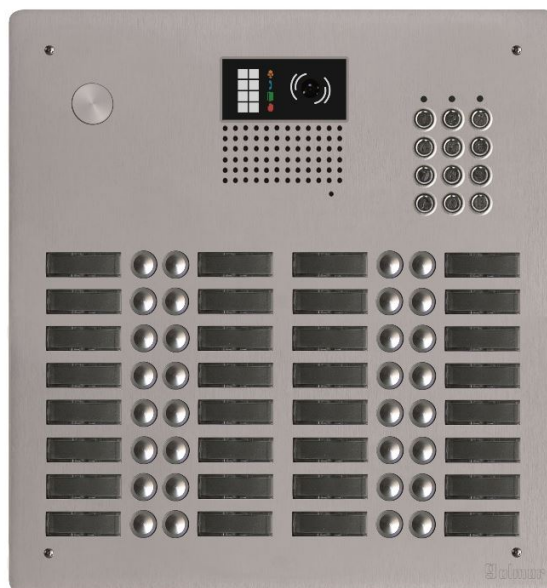

Description et principales caractéristiques techniques

- Platine de rue vidéo monobloc en aluminium de 5 mm d'épaisseur
 - Platine compatible pour des installations audio ou vidéo répondant à la Loi Accessibilité (leds de signalisation et synthèse vocale)
 - Interfaces digitales boutons montées et pré-câblées
 - Vis de fixation anti-vandales
 - Bouton d'appel en aluminium avec porte-étiquettes rétroéclairés par Led bleue ou blanche
 - Pré-percée canon PTT ou lecteur VIGIK® (non fournis) et livrée avec obturateur
 - Utilisation des postes audio GART1 mains-libres et GTART à combiné et/ou des moniteurs vidéo mains-libres GART4H/LITE, GART7H et GART7W/G2P
 - Prévoir un groupe audio GEL642/G2P ou vidéo GGEL632/G2P
- Clavier à codes :
- Touches métalliques affleurantes, étanches et rétro éclairées bleu avec marquage sur le 5
 - 99 codes, 2 relais NO/NF paramétrables
 - Leds de signalisation et signal sonore
 - Alimentation 12/24 Vcc/vca

Dimensions (mm) :

Dimensions (H x L x P) : 362 x 340 x 62

Façade (H x L x Épaisseur) : 362 x 340 x 5

Encastrement (H x L x prof.) : 342 x 320 x 57

Notice

Produits associés :

U ACV 436

Visière alu pour platines U HR 4036, U HRCL 4036, G TV 62/436 et G TV 62CL/432

U AP 4036

Boîtier saillie avec visière pour UHR4036, UHRCL4036, GTV62/436 et GTV62CL432

G EL 632/G2P

Groupe audio/vidéo couleurBUS 2fils G2P, caméra orientable 120°, norme handicap

G EL 642/G2P

Groupe audio BUS 2fils G2P