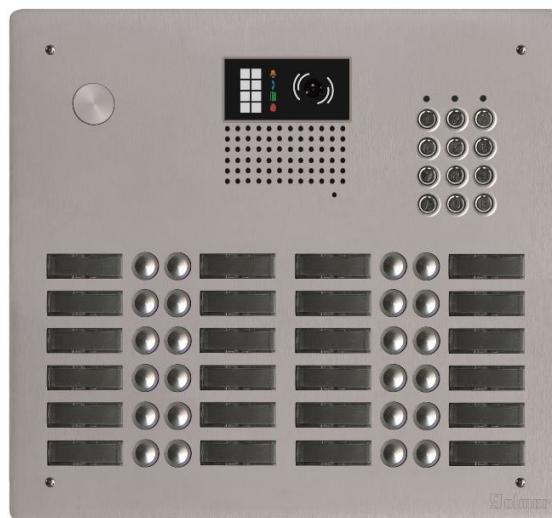

## Description et principales caractéristiques techniques

- Platine de rue vidéo monobloc en aluminium de 5 mm d'épaisseur
- Platine compatible pour des installations audio ou vidéo répondant à la Loi Accessibilité (leds de signalisation et synthèse vocale)
- Interfaces digitales boutons montées et pré-câblées
- Vis de fixation anti-vandales
- Bouton d'appel en aluminium avec porte-étiquettes rétroéclairés par Led bleue ou blanche
- Pré-percée canon PTT ou lecteur VIGIK® (non fournis) et livrée avec obturateur
- Utilisation des postes audio GART1 mains-libres et GTART à combiné et/ou des moniteurs vidéo mains-libres GART4H/LITE, GART7H et GART7W/G2P
- Prévoir un groupe audio GEL642/G2P ou vidéo GGEL632/G2P
- Clavier à codes :
  - Touches métalliques affleurantes, étanches et rétro éclairées bleu avec marquage sur le 5
  - 99 codes, 2 relais NO/NF paramétrables
  - Leds de signalisation et signal sonore
  - Alimentation 12/24 Vcc/vca

### Dimensions (mm) :

Dimensions (H x L x P) : 316 x 340 x 62

Façade (H x L x Épaisseur) : 316 x 340 x 5

Encastrement (H x L x prof.) : 296 x 320 x 57

### G EL 632/G2P

Groupe vidéo couleur BUS 2fils, caméra orientable 120°, norme handicap (G2P)