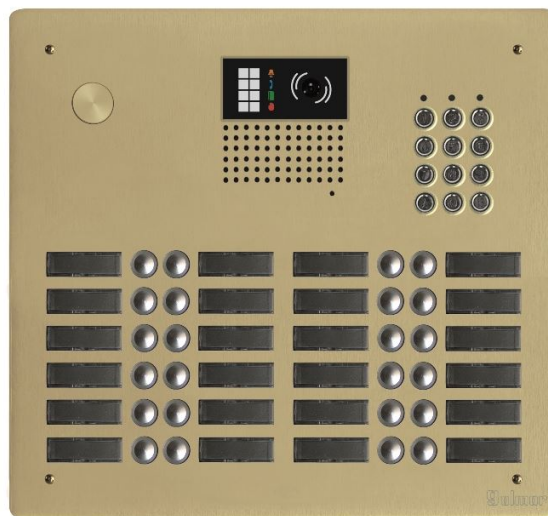

## Description et principales caractéristiques techniques

- Platine de rue vidéo monobloc en aluminium de 5 mm d'épaisseur
  - Finition anodisée CHAMPAGNE
  - Platine compatible pour des installations audio ou vidéo répondant à la Loi Accessibilité (leds de signalisation et synthèse vocale)
  - Interfaces digitales boutons montées et pré-câblées
  - Vis de fixation anti-vandales
  - Bouton d'appel en aluminium avec porte-étiquettes rétroéclairés bleu
  - Pré-percée canon PTT ou lecteur VIGIK® (non fournis) et livrée avec obturateur
  - Utilisation des postes audio GART1 mains-libres et GTART à combiné et/ou des moniteurs vidéo mains-libres GART4H/LITE, GART7H et GART7W/G2P
  - Prévoir un groupe audio GEL642/G2P ou vidéo GGEL632/G2P
- Clavier à codes :
- Touches métalliques affleurantes, étanches et rétro éclairées bleu avec marquage sur le 5
  - 99 codes, 2 relais NO/NF paramétrables
  - Leds de signalisation et signal sonore
  - Alimentation 12/24 Vcc/vca

### Dimensions (mm) :

Dimensions (H x L x P) : 316 x 340 x 62

Façade (H x L x Épaisseur) : 316 x 340 x 5

Encastrement (H x L x prof.) : 296 x 320 x 57

### G EL 632/G2P

Groupe vidéo couleur BUS  
2fils, caméra orientable  
120°, norme handicap (G2P)