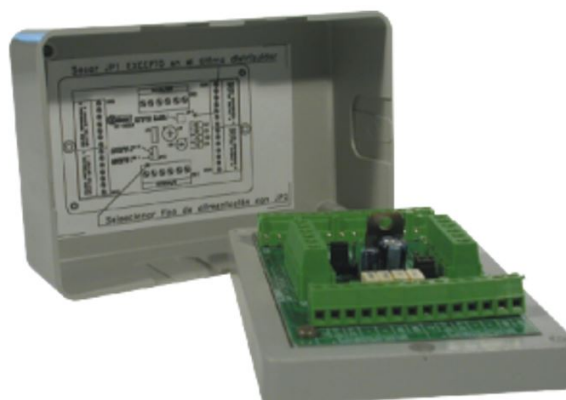

Description et principales caractéristiques techniques

Répartiteur vidéo 6 directions BUS plus

EVICOM se réserve le droit de modifier sans préavis les caractéristiques des produits présentés. Document non contractuel

Dimensions (mm) :

Dimensions (H x L x P) : 37 x 80 x 120

Notice

Produits associés :