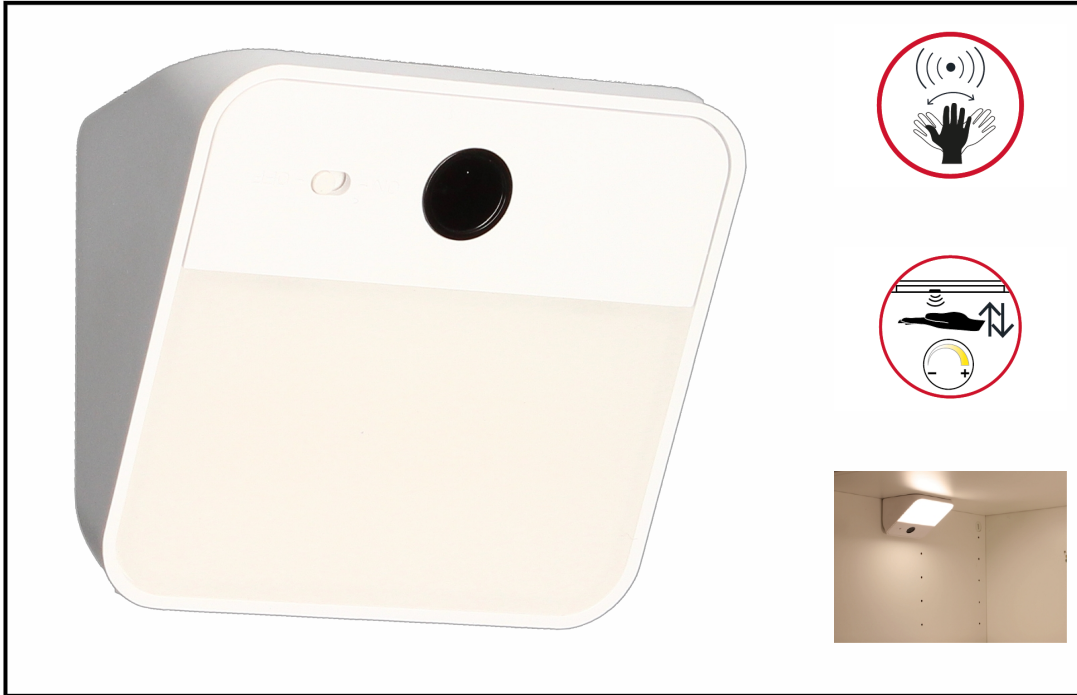

FR: Éclairage rechargeable ARA
EN: Rechargeable lighting ARA
DE: Wiederaufladbare Beleuchtung ARA
IT: Illuminazione ricaricabile ARA
ES: Iluminación recargable ARA
PL: Oświetlenie z możliwością ładowania ARA

	30000h
SMD2835	110°
Lithium	2200 mAh
4000K	CRI > 80
IP20	
ABS+PC	CE

Fixation aimantée & adhésif double face 3M Magnetic fixing & 3M double-sided adhesive Magnetische Befestigung & 3M doppelseitiges Klebeband Fissaggio magnetico e biadesivo 3M Fijación magnética y adhesivo de doble cara 3M Mocowanie magnetyczne i klej dwustronny 3M	FR: Inclus EN: Included DE: Inklusive IT: Incluso ES: Incluido PL: W zestawie
---	--