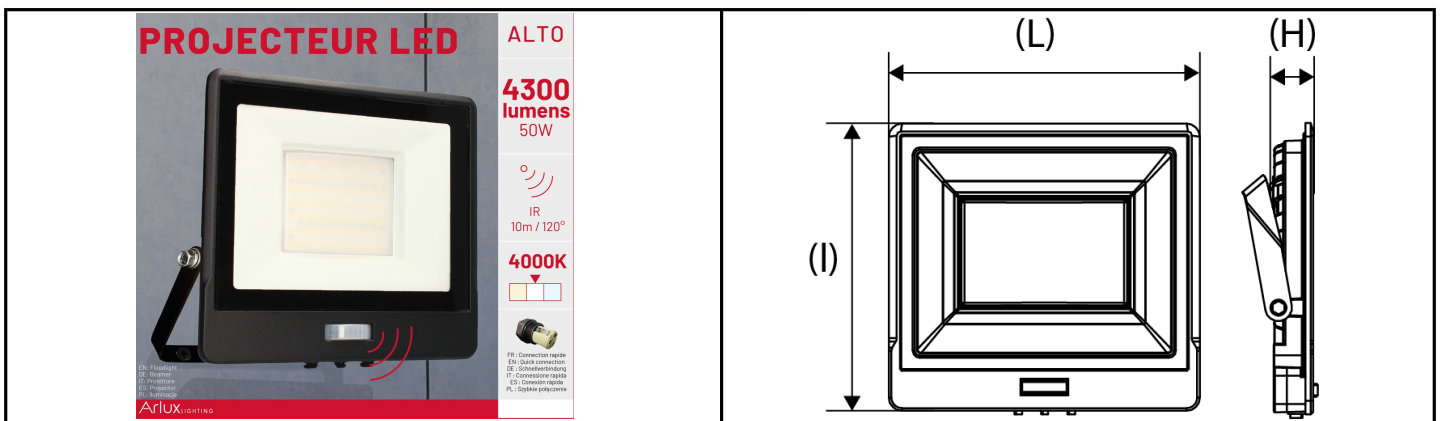

FR: Projecteur ALTO  
 EN: Floodlight ALTO  
 DE: Flutlicht ALTO  
 IT: Proiettore ALTO  
 ES: Proyector ALTO  
 PL: Iluminacja ALTO

FR : Connection rapide  
 EN : Quick connection  
 DE : Schnellverbindung  
 IT : Connessione rapida  
 ES : Conexión rápida  
 PL : Szybkie połączenie

	30000h
SMD2835	 110°
 4000K	<b>CRI</b> > 70
230V	
ALU	CE

--	--

				<b>CRI</b>	
3297022006661	50W	4300lm	4000K	> 70	19.5x17.8x5.7 cm

**PROJECTEUR LED**

**ALTO**

**4300 lumens**  
50W

IR  
10m / 120°

**4000K**