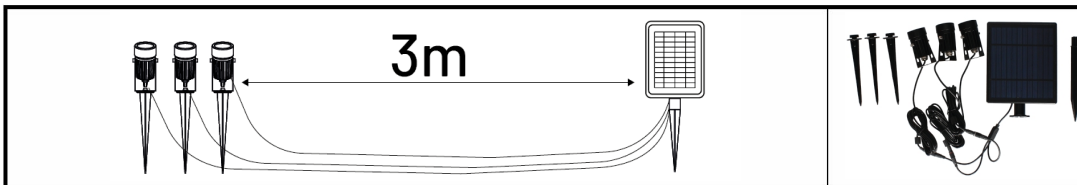

- FR:** Piquet solaire Eklips
- EN:** Solar garden Eklips
- DE:** Solar Erdspiessleuchten Eklips
- IT:** Luci a picchi di terra solare Eklips
- ES:** Estaca solar Eklips
- PL:** Plamka świecąca uziemienia solarny Eklips

	30000h
SMD2835	
	4000 mAh
	CRI > 70
	
ALU	CE

				CRI	
3297025005302	3x4W	3x280lm	3000K	> 70	5x5x24,2 cm