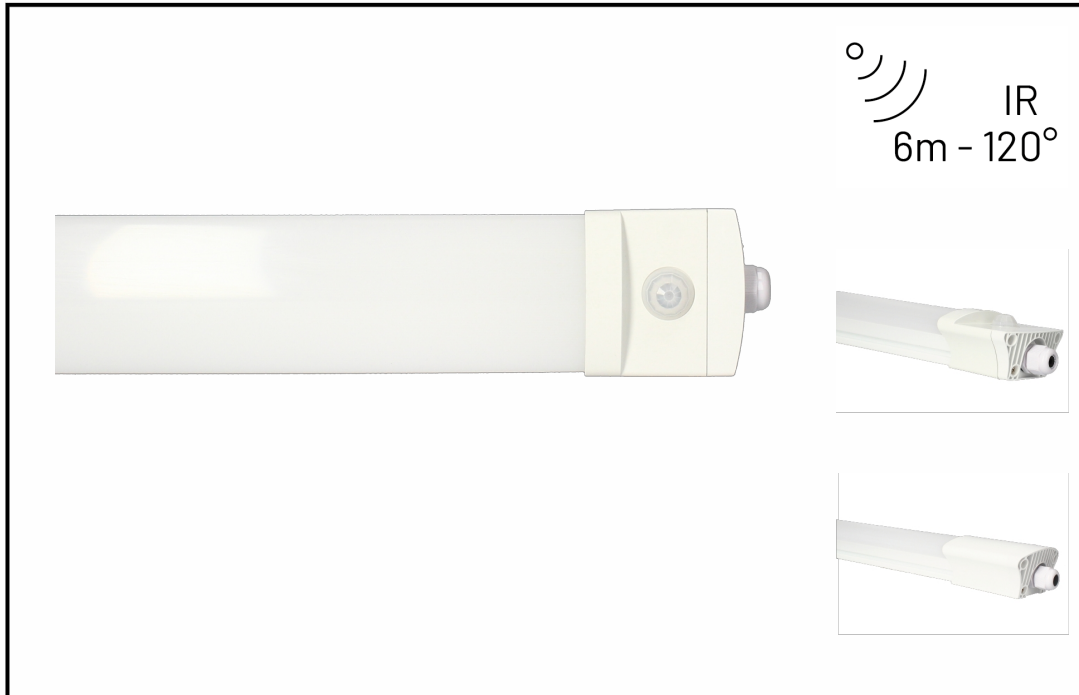

- FR:** Réglette led K-line 2
- EN:** Tri proof led K-line 2
- DE:** Lichtleiste led K-line 2
- IT:** Barra luminosa led K-line 2
- ES:** Regleta led K-line 2
- PL:** Pasek świetlny K-line 2

	30000h
SAMSUNG SMD	 120°
 4000K	CRI > 80
 IP65	
230V	
PC	CE

--	--

				CRI	
3297028505922	40W	4300lm	4000K	> 80	120x7,8x4,9 cm