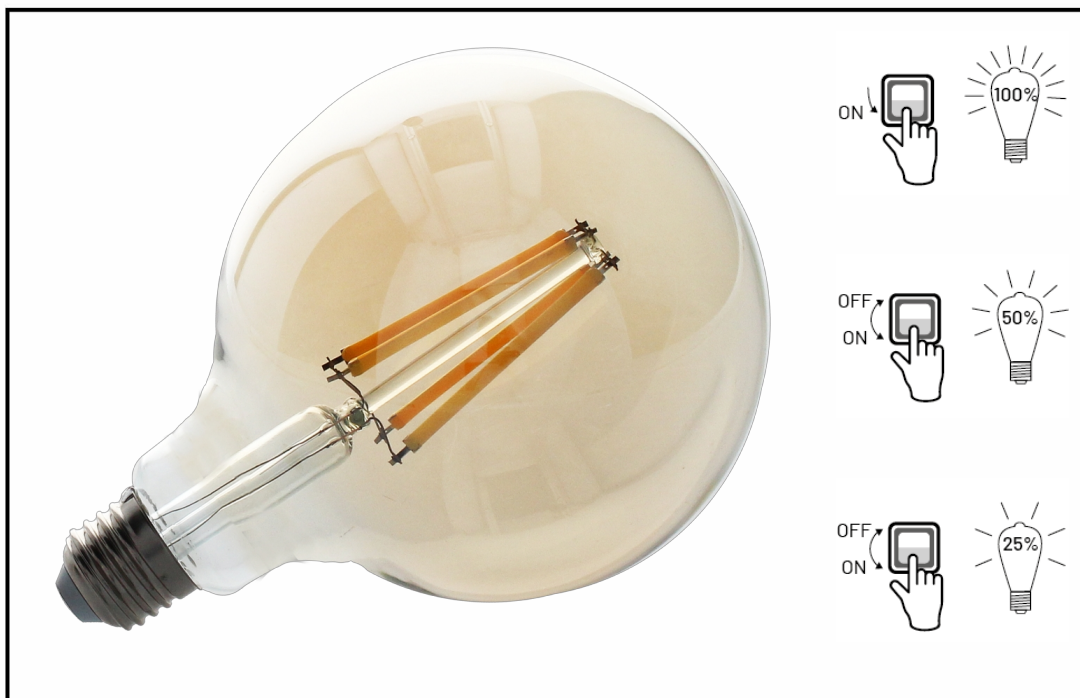

FR: Ampoule E27
 EN: Light bulb E27
 DE: Leuchtmittel E27
 IT: Lampadina E27
 ES: Lampara E27
 PL: Zarowka E27

	30000h
COB	 360°
 2700K	CRI > 80
 IP20	
230V	
Verre	CE

3 STEP Dimmable
Intensité Variable
 par l'interrupteur mural

				CRI	
3297024096950	6W	720lm	2700K	> 80	12,5x17,5 cm