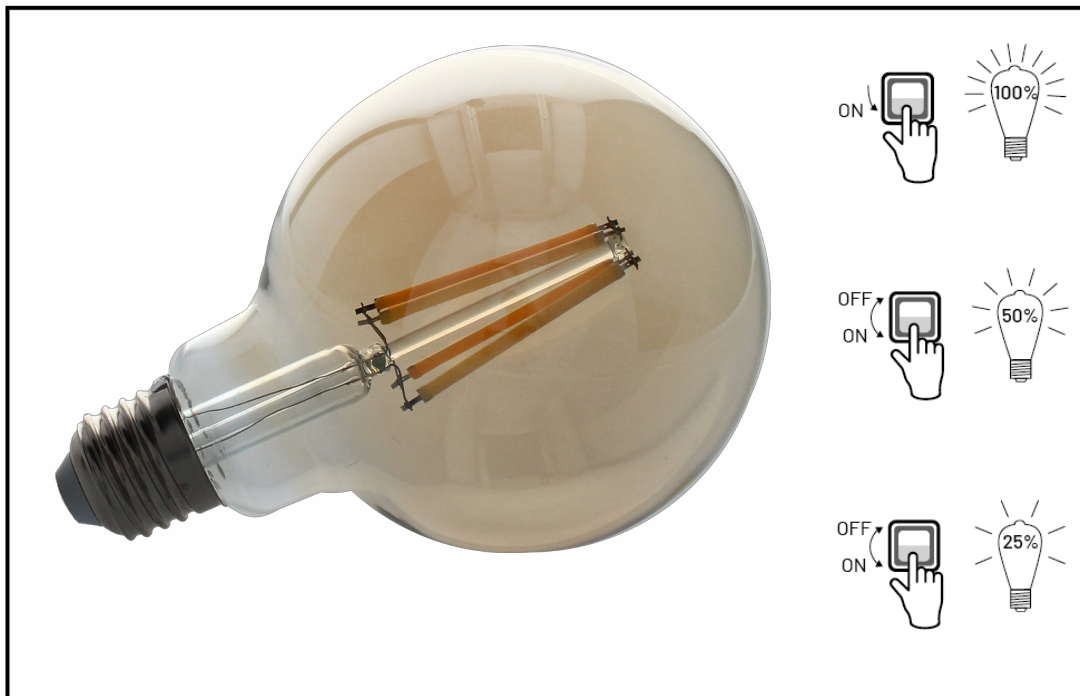

FR: Ampoule E27
 EN: Light bulb E27
 DE: Leuchtmittel E27
 IT: Lampadina E27
 ES: Lampara E27
 PL: Zarowka E27

	30000h
COB	 360°
 2700K	CRI > 80
 IP20	
230V	
Verre	CE

3 STEP Dimmable
Intensité Variable
par l'interrupteur mural

				CRI	
3297024096943	6W	720lm	2700K	> 80	9.5x14.3 cm