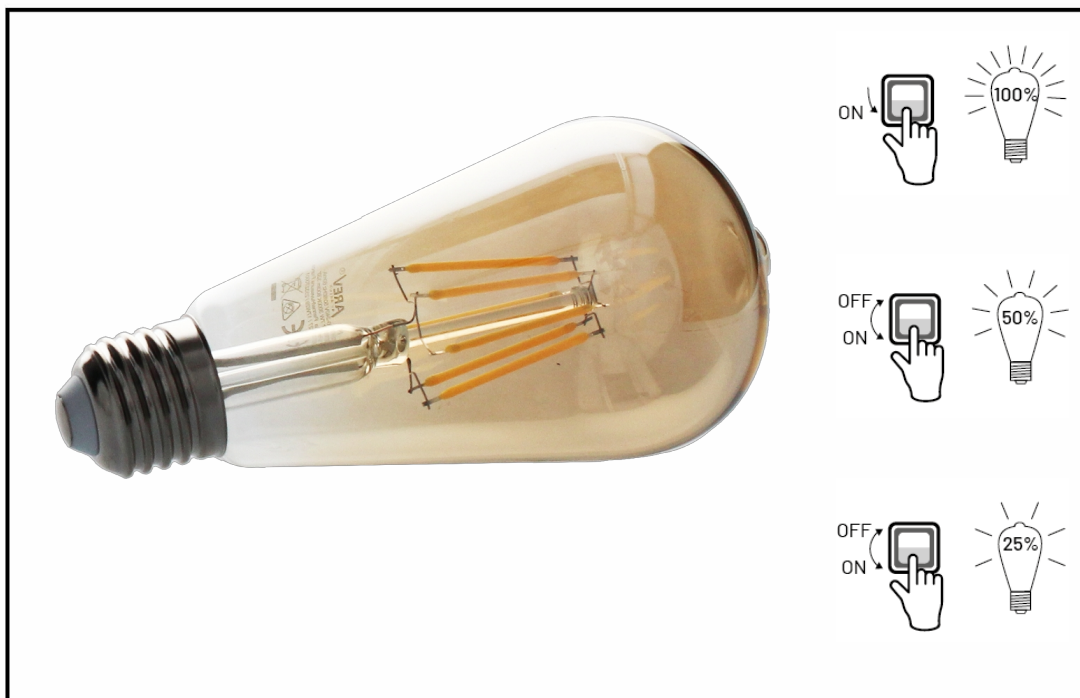

FR: Ampoule E27  
 EN: Light bulb E27  
 DE: Leuchtmittel E27  
 IT: Lampadina E27  
 ES: Lampara E27  
 PL: Zarowka E27

	30000h
COB	 360°
 2700K	CRI > 80
 IP20	
230V	
Verre	CE

**3 STEP Dimmable**  
**Intensité Variable**  
**par l'interrupteur mural**

				CRI	
3297024096936	6W	720lm	2700K	> 80	6,4x6,4x14 cm