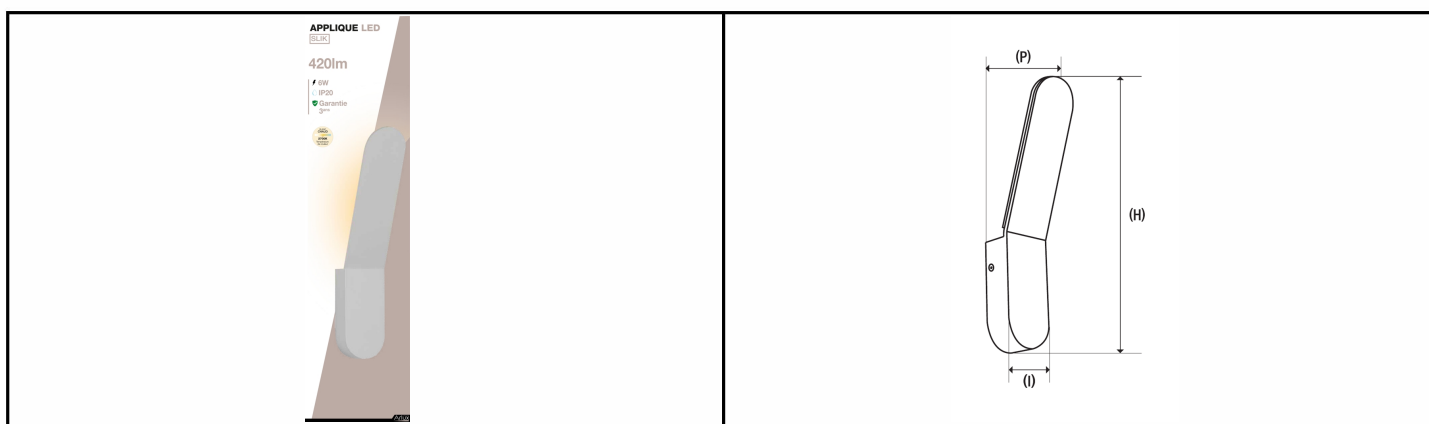

FR: Applique Slik
 EN: Wall lamp Slik
 DE: Wandleuchte Slik
 IT: Lampa Parete Slik
 ES: Lampara de Pared Slik
 PL: Swiatlo Scienne Slik

	30000h
SMD2835	180°
2700K	CRI > 80
IP20	
230V	
ALU	CE

				CRI	
3297021141967	6W	420lm	2700K	> 80	6x3x31 cm