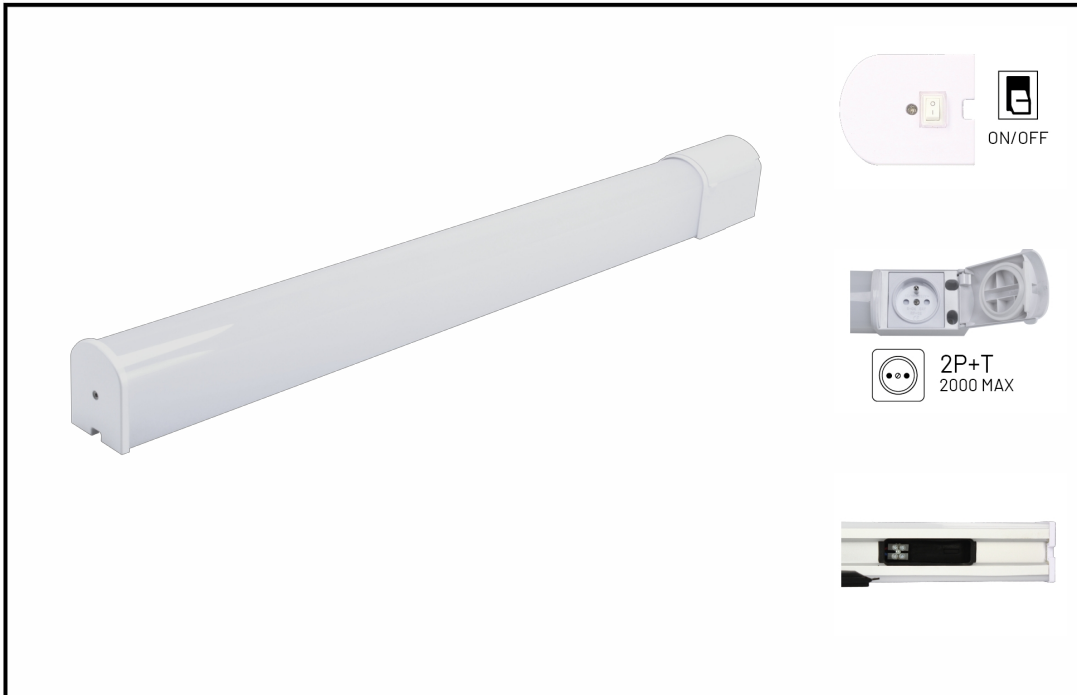

- FR:** Réglette led Klip
- EN:** Tri proof led Klip
- DE:** Lichtleiste led Klip
- IT:** Barra luminosa led Klip
- ES:** Regleta led Klip
- PL:** Pasek świetlny Klip

	30000h
SMD 2835	 140°
 4000K	CRI > 80
 IP44	
230V	
PC	CE

--	--

				CRI	
3297021151317	15W	1200lm	4000K	> 80	68,2x5,9x6,6 cm