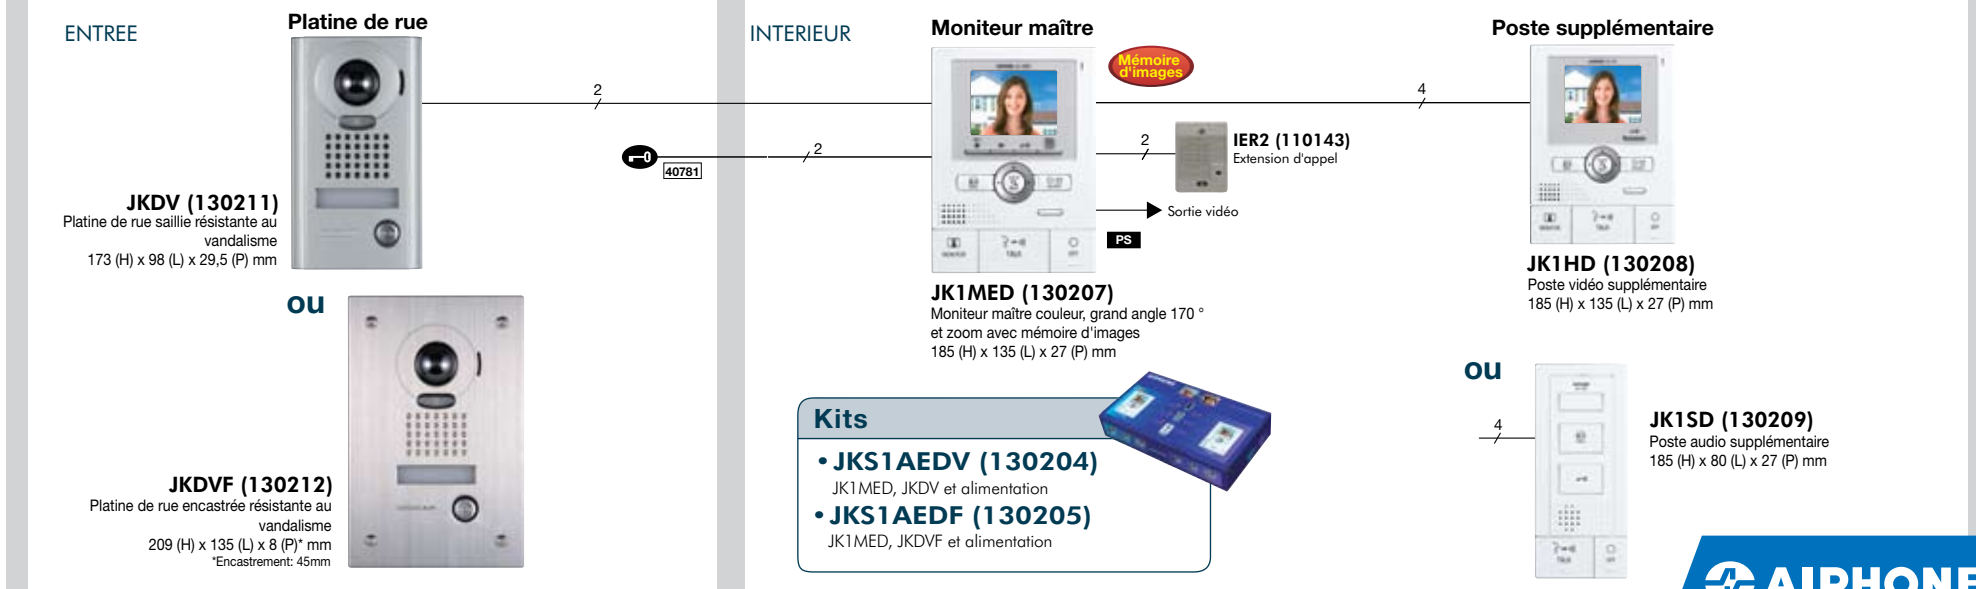

JK1MED (130207) Mémoire d'images

PS : Alimentation PS1810DIN (110902)

Options

AC10S (120150)
Clavier codé 100 codes, 2 relais, montage en saillie

JKDV + AC10S

KJKF (130220)
Platine inox avec clavier rétro éclairé 100 codes 2 relais (prévoir obligatoirement JKDVDF)

MGF30 (110763)
Boîtier d'angle 30°

JKWBA (130213)
Adaptateur longue distance 109 (H) x 123 (L) x 61 (P) mm
• Rallonge la distance de câblage de 100 m à 300 m entre la platine de rue et le dernier moniteur vidéo

SBML1 (110773)
Support de bureau pour moniteurs

MCWS1 (111122)
Support de bureau pour poste audio

Autres fonctionnalités

- Communication mains libres et "appuyer pour parler"
- Intercommunication entre les postes intérieurs
- Possibilité de brancher un détecteur externe
- Surveillance vidéo de l'entrée
- Bouton optionnel (contact sec NO)
- Récupération du signal vidéo depuis le poste maître
- Identification claire avec image en couleur même la nuit