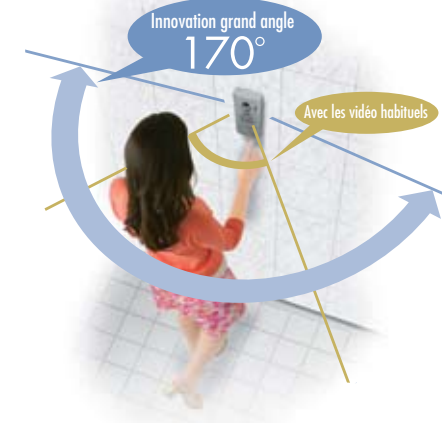

Champ de vision très grand angle

Pour une meilleure sécurité, la série JK est équipée d'une caméra grand angle vous permettant d'obtenir une vision panoramique innovante: pour voir une personne dans un fauteuil roulant ou même une personne tentant de se dissimuler de la caméra, etc.

Mode Zoom & plein écran

■ **Zoom:** Pour voir les détails, passez l'image en mode Zoom.

■ **Plein écran (en mode Zoom):**

Vous pouvez zoomer exactement où vous le souhaitez.

MONITOR

TALK

OFF

Taille réelle