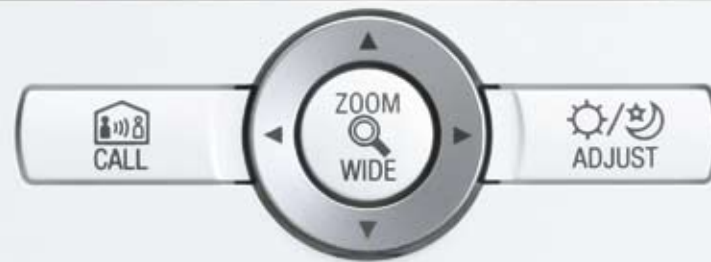

Mode Zoom & plein écran

■ **Zoom:** Pour voir les détails, passez l'image en mode Zoom.

■ **Plein écran (en mode Zoom):**

Vous pouvez zoomer exactement où vous le souhaitez.