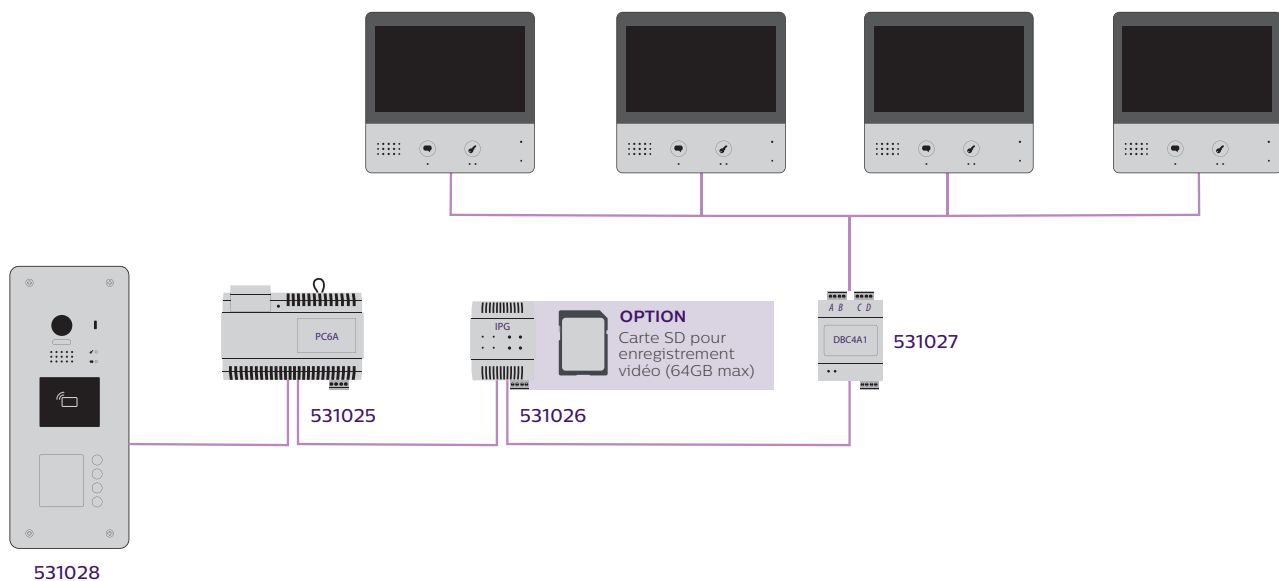

Schémas d'installation

4 appartements