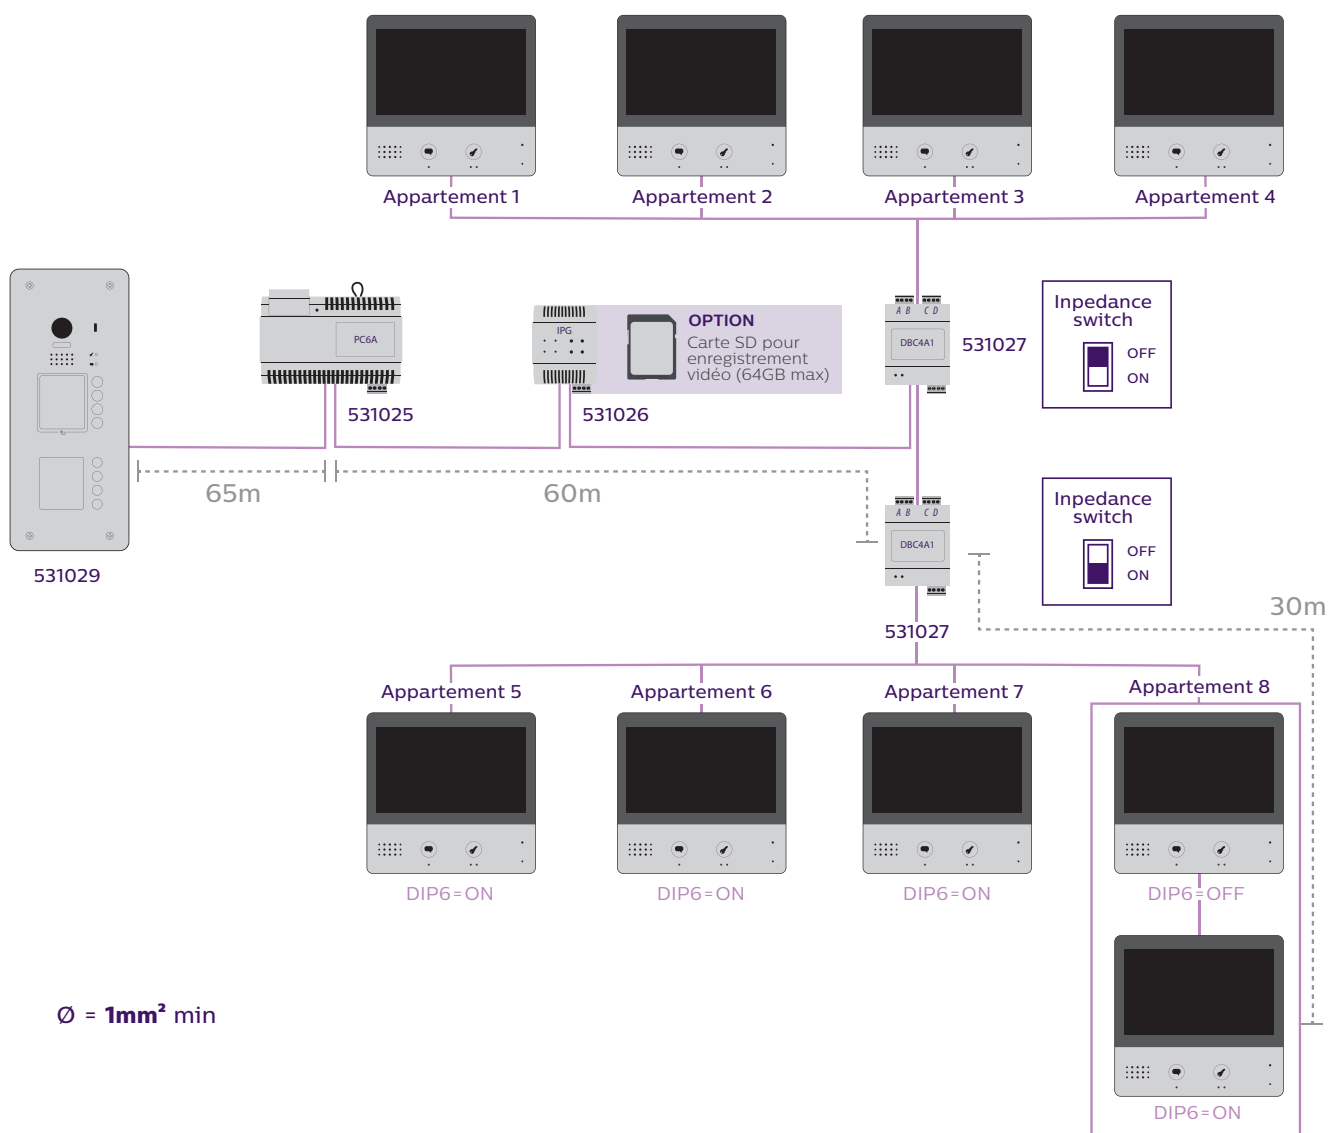

8 appartements