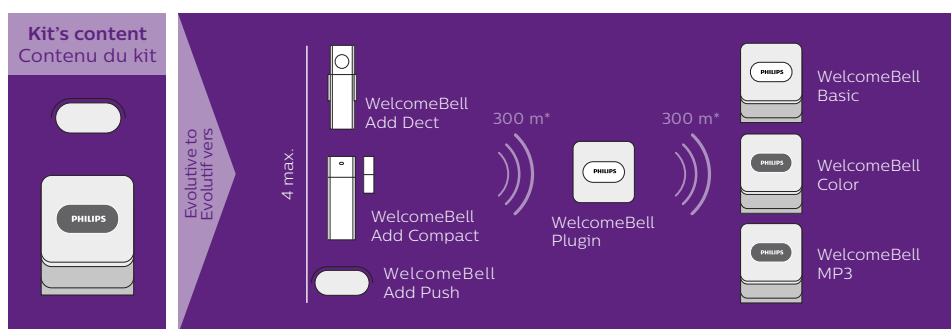

accessoires en option
garantie	2 ans	
cablage	sans fil	
distance maxi.	300m en champs libre - fréquence 433MHz	
sonnerie	8 sonneries niveau sonore : 85dB	WelcomeBell 300 Basic carillon sans fil 300m flash
caractéristiques carillon	mode : sonnerie / flash (silencieux) / sonnerie + flash nb couleur flash : 6 nb émetteur max : 4 alerte batterie faible : Oui (flash + bip) chargeur USB : Non fixation : murale ou à poser sur table	WelcomeBell 300 Color carillon sans fil 300m flash couleur
caractéristiques émetteur	nb récepteur max : 4 bouton d'appel lumineux : Oui porte étiquette lumineuse : Oui alerte batterie faible : Oui (flash + bip) fixation : murale	WelcomeBell 300 Plugin carillon enfichable sans fil 300m
réglages	volume sonnerie + mode sonnerie + couleur flash + durée mode nuit	
finition	carillon : plastique blanc, gris et tissu émetteur : plastique blanc et transparent	WelcomeBell 300 AddPush bouton d'appel supplémentaire
caractéristiques électriques	carillon : 3 x AA (LR06) (non fournies) émetteur: 1 x pile CR2032 (fournie)	
température de fonctionnement	-10°C / 55°C	WelcomeBell 300 AddContact détecteur d'ouverture de porte/ fenêtre
utilisation	carillon : intérieur émetteur : extérieur (IP65)	
caractéristiques produit seul	dimensions carillon : 117 (h.) x 88 (l.) x 53,8 (p.) mm dimensions émetteur : 43 (h.) x 83 (l.) x 28,7 (p.) mm	
caractéristiques kit	dimensions : 210 (h.) x 150 (l.) x 66 (p.) mm	WelcomeBell 300 AddMove détecteur de mouvement
norme et certification	CE, RoHS, REACH	

* en champs libre