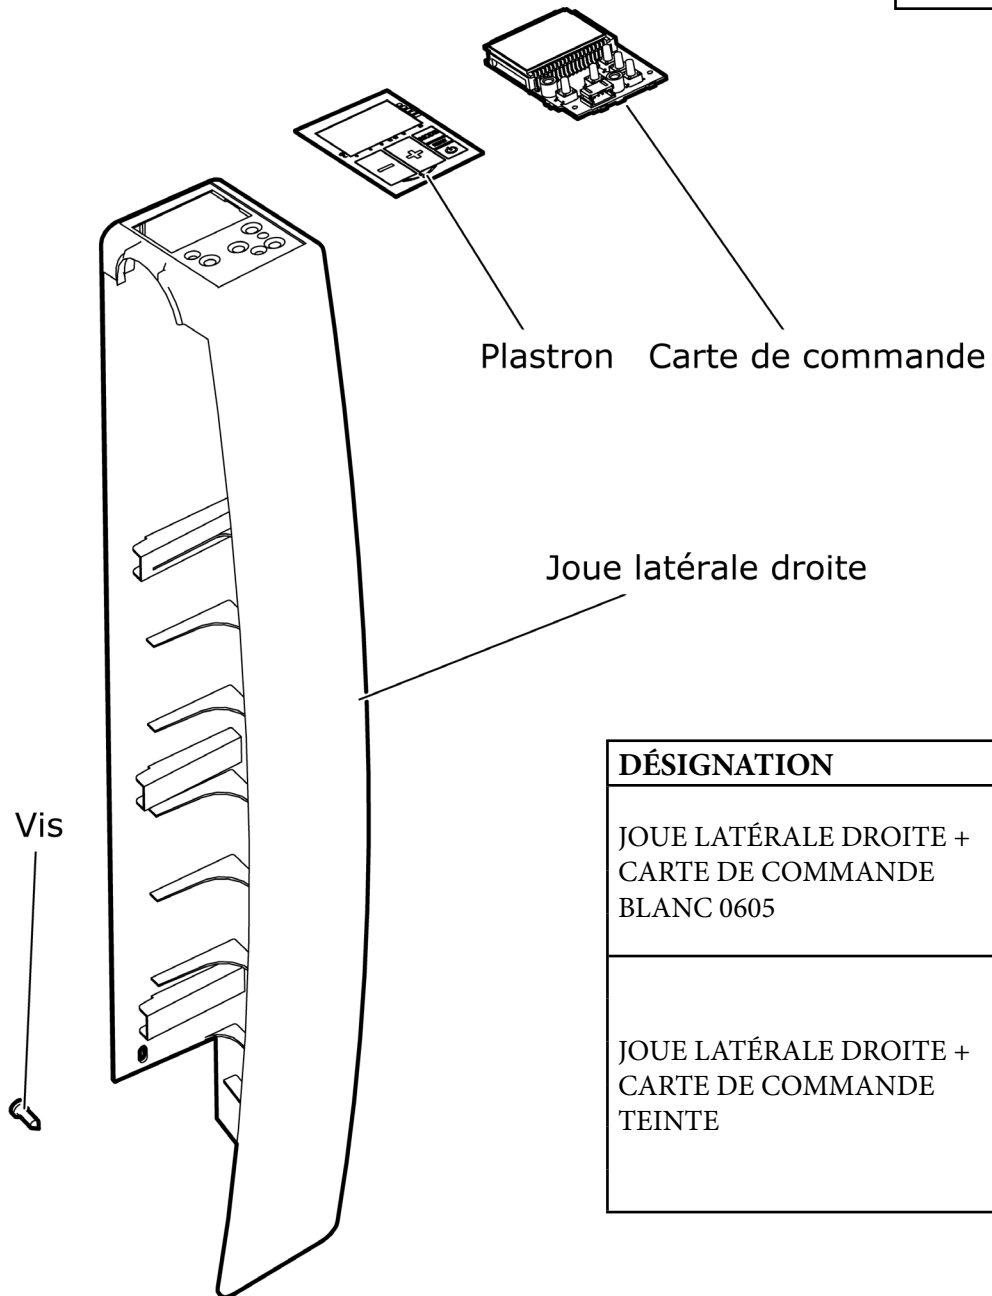

Kit joue latérale droite + carte de commande Taïga LCD / Farë LCD

DÉSIGNATION	RÉF. COMMERCIALE	COMPOSANTS	QTÉ
JOUE LATÉRALE DROITE + CARTE DE COMMANDE BLANC 0605	X25200-S	VIS TÔLE TF2,9X16 DIN7982	2
		CARTE COMMANDE	1
		PLASTRON JOUE BLANCHE	1
		JOUE BLANCHE	1
JOUE LATÉRALE DROITE + CARTE DE COMMANDE TEINTE	DXA-425	VIS TÔLE TF2,9X16 DIN7982	2
		CARTE COMMANDE	1
		PLASTRON JOUE COULEUR	1
		JOUE COULEUR SUPPORT ÉLEC.	1
		SUPPORT SUPÉRIEUR ÉLEC.	1
PIÈCE PROTECTION IP	1		