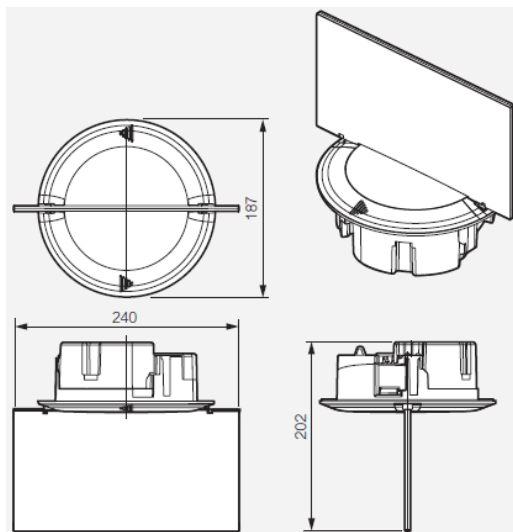

PRACTICE

BLOCS AUTONOMES D'ECLAIRAGE DE SECURITE

- Pose encastrée
- Technologie Super SATI
- Tout LEDs
- Très faible consommation
- Certifié NF Environnement
- Garantie 4 ans

Désignation	PRACTICE Bi-fonctions Super SATI
Référence	119 148
Série	PRACTICE
Pose	Encastrée
Fonction	Evacuation + Habitation (BAES + BAEH)
Technologie	Super SATI
Type	Non permanent
Flux Assigné (Lumens)	45 lm + 8 lm
Sources lumineuses	LEDs
Autonomie	1 heure + 5 heures
Normes	NF C 71-800 / 805 / 820, NF EN 60598-2-22, NF 413
Marque de qualité	NF AEAS Performance SATI, NF Environnement
Enveloppe	Plastique
Classe	II
Degrés de protection	IP 40 / IK 04
Alimentation	230 V - 10% - 50 Hz
Consommation	1 W
Dimensions Ø x P (mm)	187 x 202
Pictogramme fourni	Universel

PRACTICE

BLOCS AUTONOMES D'ECLAIRAGE DE SECURITE

Désignation	PRACTICE Bi-fonctions Super SATI
Référence	119 148
Série	PRACTICE
Pose	Encastrée
Fonction	Evacuation + Habitation (BAES + BAEH)
Technologie	Super SATI
Type	Non permanent
Flux Assigné (Lumens)	45 lm + 8 lm
Sources lumineuses	LEDs
Autonomie	1 heure + 5 heures
Normes	NF C 71-800 / 805 / 820, NF EN 60598-2-22, NF 413
Marque de qualité	NF AEAS Performance SATI, NF Environnement
Enveloppe	Plastique
Classe	II
Degrés de protection	IP 40 / IK 04
Alimentation	230 V - 10% - 50 Hz
Consommation	1 W
Pictogramme fourni	Universel