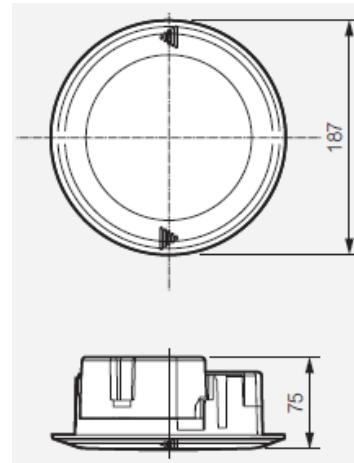

PRACTICE

BLOCS AUTONOMES D'ECLAIRAGE DE SECURITE

Désignation	PRACTICE Ambiance Super SATI
Référence	119 128
Série	PRACTICE
Pose	Encastrée
Fonction	Ambiance
Technologie	Super SATI
Type	Non permanent
Flux Assigné (Lumens)	320 lm
Sources lumineuses	LEDs
Autonomie	1 heure
Normes	NF C 71-801 / 820, NF EN 60598-2-22, NF 413
Marque de qualité	NF AEAS Performance SATI, NF Environnement
Enveloppe	Plastique
Classe	II
Degrés de protection	IP 40 / IK 04
Alimentation	230 V - 10% - 50 Hz
Consommation	0.7 W