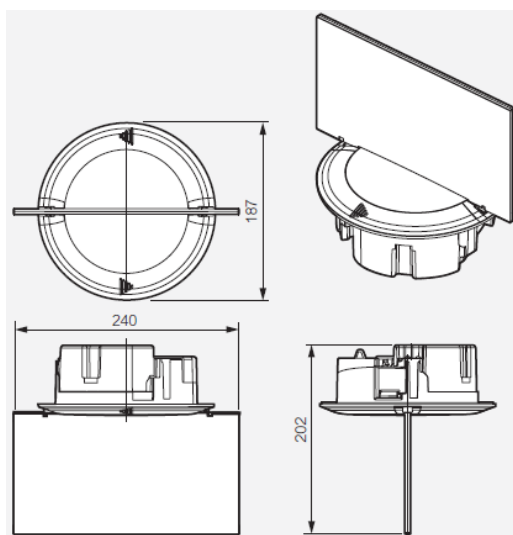

PRACTICE

BLOCS AUTONOMES D'ECLAIRAGE DE SECURITE

- Pose encastrée
- Technologie Super SATI
- Tout LEDs
- Très faible consommation
- Certifié NF Environnement
- Garantie 4 ans

Désignation	PRACTICE Evacuation Super SATI
Référence	119 118
Série	PRACTICE
Pose	Encastrée
Fonction	Evacuation
Technologie	Super SATI
Type	Non permanent
Flux Assigné (Lumens)	45 lm
Sources lumineuses	LEDs
Autonomie	1 heure
Normes	NF C 71-800 / 820, NF EN 60598-2-22, NF 413
Marque de qualité	NF AEAS Performance SATI, NF Environnement
Enveloppe	Plastique
Classe	II
Degrés de protection	IP 40 / IK 04
Alimentation	230 V - 10% - 50 Hz
Consommation	0.5 W
Dimensions Ø x P (mm)	187 x 202
Pictogramme fourni	Universel

PRACTICE

BLOCS AUTONOMES D'ECLAIRAGE DE SECURITE

Désignation	PRACTICE Evacuation Super SATI
Référence	119 118
Série	PRACTICE
Pose	Encastrée
Fonction	Evacuation
Technologie	Super SATI
Type	Non permanent
Flux Assigné (Lumens)	45 lm
Sources lumineuses	LEDs
Autonomie	1 heure
Normes	NF C 71-800 / 820, NF EN 60598-2-22, NF 413
Marque de qualité	NF AEAS Performance SATI, NF Environnement
Enveloppe	Plastique
Classe	II
Degrés de protection	IP 40 / IK 04
Alimentation	230 V - 10% - 50 Hz
Consommation	0.5 W
Pictogramme fourni	Universel