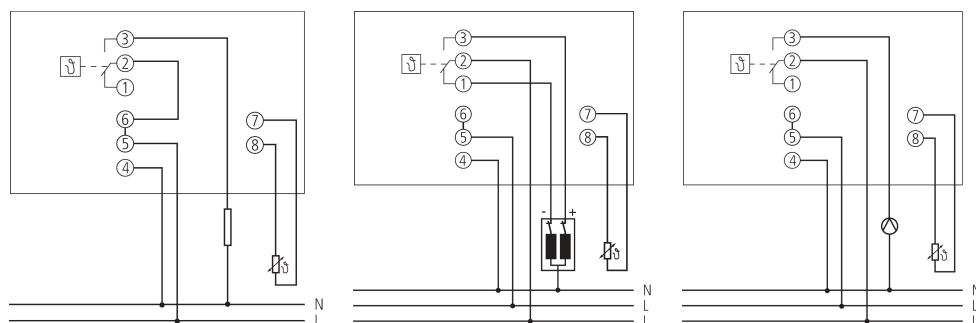

RAMSES 832 top2

N° de réf.: 8320132

Caractéristiques techniques

RAMSES 832 top2	
Plage de régulation	$\pm 0,2 - \pm 5$ K
Précision de réglage	$\leq \pm 0.2$ K
Mode opératoire	Type 1 B selon EN 60730-1
Types de régulation	2 points
Sortie de commutation	Libre de potentiel, pas pour TBTS
Adapté à la TBTS	Non
Hystérésis de commutation	$\pm 0,2 - \pm 1$ K

RAMSES 832 top2	
Précision de marche à 25 °C	$\leq \pm 1$ s/jour (quartz)
Réserve de mémoire	4 Heures
Consommation stand-by	~0,4 W
Type de montage	Montage mural
Indice de protection	IP 20
Classe de protection	II selon EN 60 730-1

Schémas de raccordement

Sous réserve de modifications ou d'erreurs

Pour plus d'informations, consulter: www.theben.fr/produit/8320132

Les données de charge sont déterminées avec des illuminants sélectionnés à titre d'exemple et sont donc des données typiques en raison du grand nombre de produits disponibles.

02/06/2023

Page 2 de 3