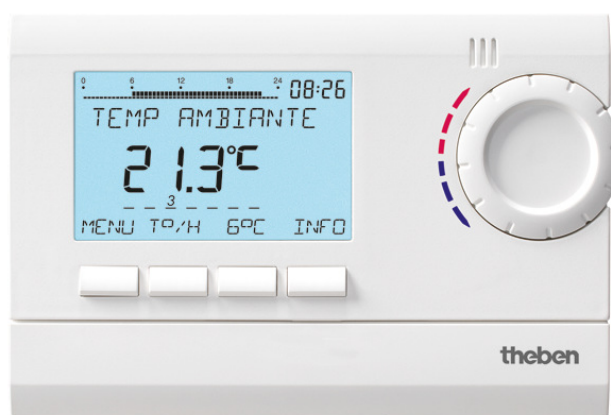

RAMSES 832 top2

N° de réf.: 8320132

Régulation de chauffage Thermostats programmables

Description des fonctions

- Thermostat programmable digital pour la surveillance et la régulation de la température ambiante en fonction d'horaires programmés
- Version secteur
- Pour la régulation de température ambiante économe en énergie dans les maisons individuelles, les appartements, les zones de chauffage, les bureaux, les locaux commerciaux, les ateliers, les cabinets médicaux et les appartements de vacances
- Écran rétroéclairé à l'actionnement d'une touche
- Entrée externe pour le raccordement d'un détecteur de présence, d'un capteur de température, d'un capteur au sol, d'un contact de fenêtre ou d'une télécommande par téléphone
- Fonction d'optimisation pour la correction automatique du début du chauffage
- Réglage rapide de la température à l'aide d'un bouton rotatif
- Touche INFO pour la consultation des paramètres principaux
- Mise en service rapide grâce à 2 programmes de base avec température de confort et température réduite personnalisables et 1 programme libre
- Fonction minuterie et température réduite
- Correction entièrement automatique de l'heure d'été/hiver
- Différents modes de régulation réglables individuellement
- Adaptation optimale grâce aux possibilités de réglage du point de fonctionnement et de l'écart de commutation
- Les 24 périodes programmables de chaque programme permettent de paramétrer également des phases de réduction de la température en cours de journée
- Socle pour montage mural ou boîtier encastré
- Fonction de protection de la pompe (fonction désactivable)
- Fonction de rappel réglable pour la maintenance de l'installation de chauffage