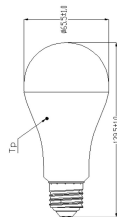

ToLEDo GLS et Globe G120

ToLEDo GLS 16W 1521LM 840 E27

0026652

Longueur de l'emballage intérieur (cm)	17.3
DUN14 (extérieur)	15410288266524
unités par emballage extérieur	60
Longueur de l'emballage extérieur (cm)	81.0
Profondeur de l'emballage extérieur (cm)	24.2
Hauteur de l'emballage extérieur (cm)	38.4

Sécurité

Consignes de nettoyage en cas de bris	Not applicable
Recommandation pour l'élimination en fin de vie	Not applicable
Lampe à objectif spécial	Non
Usage prévu	Non
A utiliser uniquement en environnement sec	Oui
Ne convient pas à l'éclairage résidentiel	Oui
Convient à l'éclairage d'accentuation	Oui

SCHÉMAS TECHNIQUES