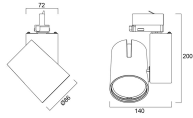

Données physiques

Inclinaison verticale (°)	90
Rotation horizontale (°)	355
Couleur du corps	Textured White - RAL9016
Indice de protection IP	IP20
Indice de protection IK	IK02
Finition du diffuseur	Clair
Matériau du diffuseur	Polycarbonate
Finition réflecteur	Faceted
Largeur (mm)	140
Hauteur (mm)	200
Poids (kg)	0.966

Emballage

Type d'emballage	Carton
Code EAN	5410288048765
Longueur simple de l'emballage (cm)	17.5
Largeur unitaire de l'emballage (cm)	15.0
Hauteur de l'emballage unitaire (cm)	17.5
DUN14 (extérieur)	05410288048765
unités par emballage extérieur	1
Longueur de l'emballage extérieur (cm)	17.5
Profondeur de l'emballage extérieur (cm)	15.0
Hauteur de l'emballage extérieur (cm)	17.5

Sécurité

A utiliser uniquement en environnement sec	Oui
--	-----

Start Track Spot - Petit modèle

START TRACK SPOT PM 24W 4K IRC90 WB BL
0004876

PHOTOMÉTRIE

0.5	0.63	E(0°) E(C0)	32.1°	8401 2565
1.0	1.25	E(0°) E(C0)	32.1°	2100 641
1.5	1.88	E(0°) E(C0)	32.1°	933 285
2.0	2.51	E(0°) E(C0)	32.1°	525 160
2.5	3.14	E(0°) E(C0)	32.1°	336 103
3.0	3.76	E(0°) E(C0)	32.1°	233 71

Distance [m] Cone diameter [m] Illuminance [lx]

— C0 - C180 (Half beam angle: 64.2°)

SCHÉMAS TECHNIQUES

Start Track Spot - Petit modèle

START TRACK SPOT PM 24W 4K IRC90 WB BL
0004876

SYLVANIA 0004876

 This luminaire contains built in LED lamps.