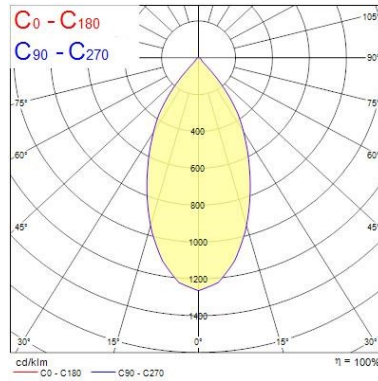

Données optiques

Flux lumineux (lm)	2087
Efficacité système lm/W	87
LOR (%)	100
Température de couleur (K)	4000
Couleur de lumière	Neutral White
IRC (Ra)	90
Variation SDCM	3
Angle de faisceau (°)	64
Type de distribution	Wide Beam
Groupe de risque photobiologiques	RG1

Données physiques

Inclinaison verticale (°)	90
Rotation horizontale (°)	355
Couleur du corps	Textured White - RAL9016
Indice de protection IP	IP20
Indice de protection IK	IK02
Finition du diffuseur	Clair
Matériau du diffuseur	Polycarbonate
Finition réflecteur	Faceted
Largeur (mm)	140
Hauteur (mm)	200
Poids (kg)	0.966

Sécurité

A utiliser uniquement en environnement sec	Oui
--	-----

Start Track Spot - Petit modèle

START TRACK SPOT PM 24W 4K IRC90 WB BL
0004876

PHOTOMÉTRIE

0.5	0.63	E(0°) E(C0)	32.1°	8401 2565
1.0	1.25	E(0°) E(C0)	32.1°	2100 641
1.5	1.88	E(0°) E(C0)	32.1°	933 285
2.0	2.51	E(0°) E(C0)	32.1°	525 160
2.5	3.14	E(0°) E(C0)	32.1°	336 103
3.0	3.76	E(0°) E(C0)	32.1°	233 71

Distance [m] Cone diameter [m] Illuminance [lx]

— C0 - C180 (Half beam angle: 64.2°)

SCHÉMAS TECHNIQUES

Start Track Spot - Petit modèle

START TRACK SPOT PM 24W 4K IRC90 WB BL
0004876

SYLVANIA 0004876

 This luminaire contains built in LED lamps.