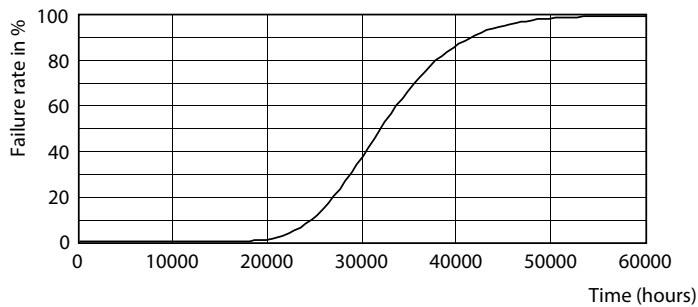

Données photométriques

Spectral Power Distribution Colour

General uniform lighting

CorePro LED tube Universal T8

Données photométriques

Light Distribution Diagram

Durée de vie

Life Expectancy Diagram