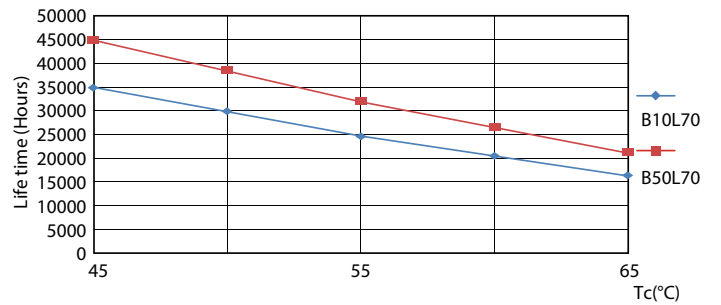

| Photométries et colorimétries | |
|---|-----------------------|
| Code couleur | 830 [CCT de 3 000 K] |
| Angle d'émission du faisceau (nom.) | 240 ° |
| Flux lumineux (nom.) | 1850 lm |
| Couleur | Blanc (WH) |
| Température de couleur proximale (nom.) | 3000 K |
| Efficacité lumineuse (valeur nominale) | 102,00 lm/W |

| | |
|--|------|
| Variation des coordonnées trichromatiques en fonction du temps de fonctionnement | <6 |
| Indice de rendu des couleurs (nom.) | 80 |
| LLMF à la fin de la durée de vie nominale (nom.) | 70 % |

Données photométriques

Spectral Power Distribution Colour

General uniform lighting

CorePro LED tube Universal T8

Données photométriques

Light Distribution Diagram

Durée de vie

Life Expectancy Diagram