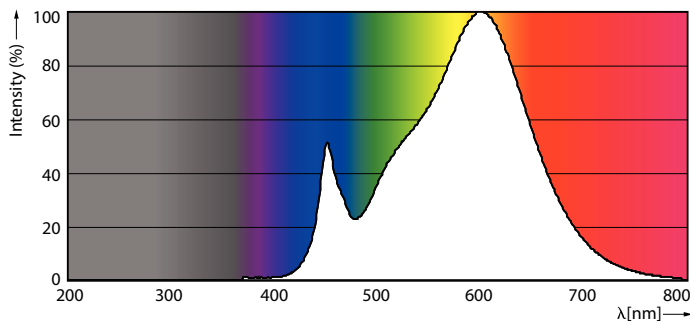

Données photométriques

Spectral Power Distribution Colour