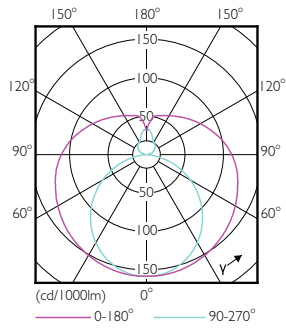

Schéma dimensionnel

CorePro LEDtube UN 1200mm HO 18W830 T8

| Product | D1 | D2 | A1 | A2 | A3 |
|---|---------|-------|-----------|-----------|-----------|
| CorePro LEDtube UN 1200mm HO 18W830 T8 | 27,9 mm | 28 mm | 1199,4 mm | 1205,3 mm | 1213,6 mm |

Données photométriques

Spectral Power Distribution Colour

General uniform lighting

CorePro LED tube Universal T8

Données photométriques

Light Distribution Diagram

Durée de vie

Life Expectancy Diagram