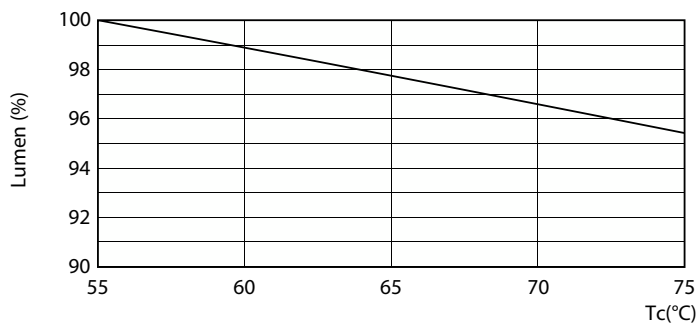

CorePro LED tube Universal T8

Données photométriques

Durée de vie

LumenVsTc

LEDtube COR SLR 18W 30K FailureRate-LED-LED