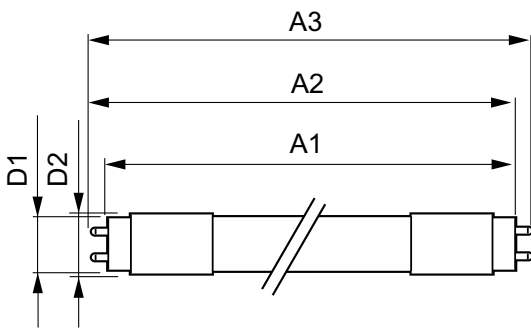

Données du produit

| Caractéristiques générales | |
|---------------------------------|----------------------------------|
| Culot | G13 [Medium Bi-Pin Fluorescent] |
| Marquage CE | Oui |
| Conforme à la directive RoHS UE | Oui |
| Durée de vie nominale (nom.) | 30000 h |
| Cycle d'allumage | 50000 |
| Référence de mesure du flux | Sphere |
| Niveau | CorePro |

Gestion et gradation

| | |
|----------------|-----|
| avec gradation | Non |
|----------------|-----|

Matériaux et finitions

| | |
|------------------------|------------------------|
| Finition de l'ampoule | Dépoli |
| Matériaux des ampoules | Glass |
| Longueur du produit | 1200 mm |
| Forme de l'ampoule | Tube, double extrémité |

Schéma dimensionnel

CorePro LEDtube UN 1200mm HO 18W830 T8

| Product | D1 | D2 | A1 | A2 | A3 |
|---|---------|-------|-----------|-----------|-----------|
| CorePro LEDtube UN 1200mm HO 18W830 T8 | 27,9 mm | 28 mm | 1199,4 mm | 1205,3 mm | 1213,6 mm |