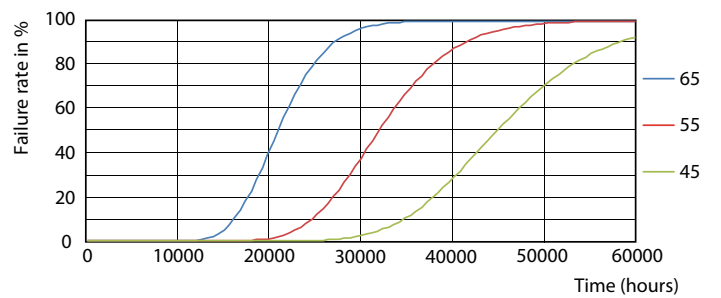

LEDtube COR SLR 18W 30K FailureRate-LED-LED