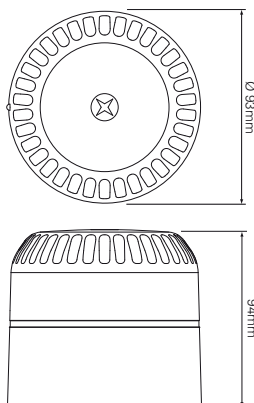

- 10 cd
- Couleur bleu
- 9V - 60V

Avantages

- Application PPMS (Plan Particulier de Mise en Sécurité)
- Large tension de fonctionnement pour une flexibilité maximale
- Taille compacte

Caractéristiques Techniques

Tension	10 - 60Vdc
Courant	185 - 45mA
Intensité lumineuse	10cd
Surveillance	Par inversion de polarité
Température	- 25°C to + 70°C
Protection	IP65
Base	Optique PC
Poids	0.18Kg
Couleur de l'embase	Blanche
Couleur du flash	Bleu
Code	NUG30497