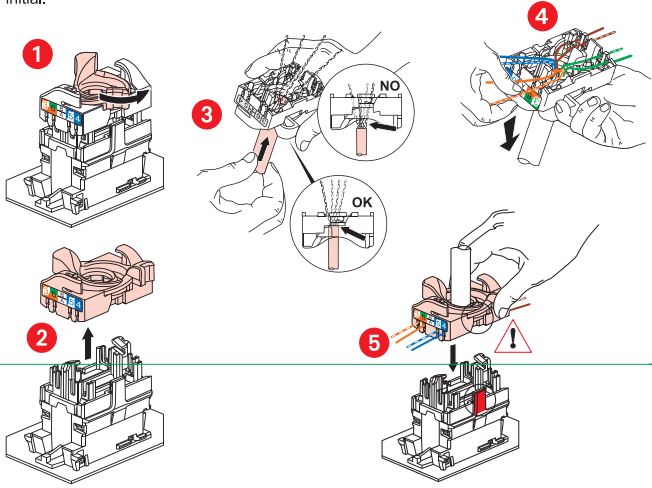

NEPTUNE

Fixation à vis

Fixation à griffes

⚠ Ce produit doit être installé conformément aux règles d'installation et de préférence par un électricien qualifié. Une installation incorrecte et/ou une utilisation incorrecte peut entraîner des risques de choc électrique ou d'incendie. Avant d'effectuer l'installation, lire la notice, tenir compte du lieu de montage spécifique au produit. Ne pas ouvrir, démonter, altérer ou modifier le produit sans mention particulière indiquée dans la notice. Tous les produits Legrand doivent exclusivement être ouverts et réparés par du personnel formé et habilité par Legrand. Toute ouverture ou réparation non autorisée annule l'intégrité des responsabilités, droits à remplacement et garantis. Utiliser exclusivement les accessoires de la marque Legrand. Avant toute intervention, couper le courant.

Téléphone

Schéma de câblage à l'intérieur.

LE09304AA © Legrand 2016

2 ans GARANTIE

PENSEZ AU TRI !

film plastique à jeter

feuille carton à recycler

CONSIGNE POUVANT VARIER LOCALEMENT > WWW.CONSIGNESDETRIER

Design and Quality by **LEGRAND (France)**

Made in France

3414970810434

Dans le cas d'un ajout d'une prise RJ45, conserver le type de câblage initial.

En utilisation téléphonique

	1	2	3	4	5	6	7	8
Câblage actuel	Gris	Incolore	Blanc	Marron	Bleu	Jaune	Violet	Orange
Câblage nouveau	Noir	Blanc	Rose	Orange	Jaune	Bleu	Violet	Marron