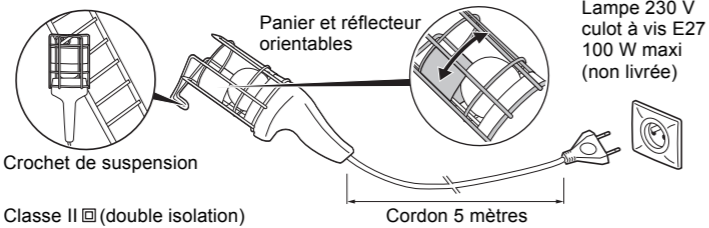

912 70

BALADEUSE 100 W  
Pour lampe à vis E27

Longueur  
cordon

LE00463AA  
© Legrand 2006

Pro & Consumer Service  
BP 30076 / F - 87002 Limoges Cedex 1  
www.legrandelectric.com  
Service consommateurs  
www.legrand.fr / 0825 360 360 (0,15€ TTC/min)

Crochet de suspension

Panier et réflecteur  
orientables

Lampe 230 V  
culot à vis E27  
100 W maxi  
(non livrée)

Classe II (double isolation)

Cordon 5 mètres

2 ans  
GARANTIE

⚠ Respecter strictement les conditions  
d'installation et d'utilisation.