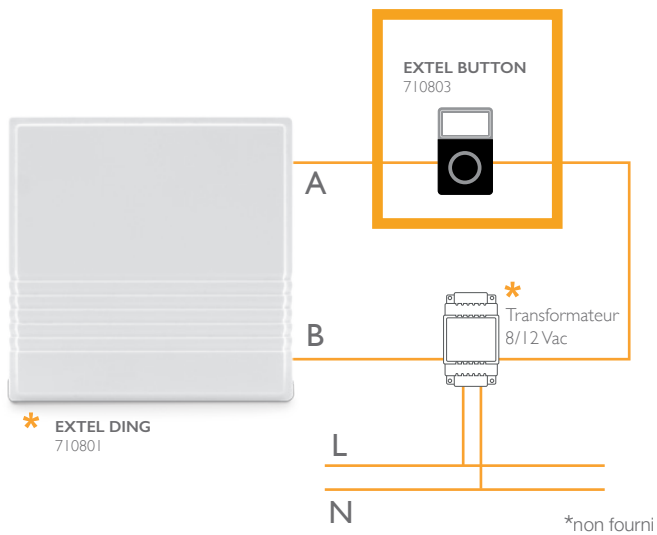

EXTEL

BOUTON DE SONNETTE
FILAIRE

REF. 710803

button

HOTLINE

2
ANS

GARANTIE

Design sobre et compact, ce bouton sonnette Extel vous avertira de l'arrivée d'un visiteur à votre domicile en toute simplicité.

Le bouton sonnette Extel est compatible avec tous les carillons filaires. Rétroéclairé de couleur noire, il nécessite une installation filaire (2-fils) pour se connecter à votre carillon existant ou à un nouveau (non incl.).

SCHÉMA DE CÂBLAGE

CONTENU DU KIT

- 1 bouton de sonnette

OPTION

Compatible avec les carillons filaires :
Extel DING (réf. 710801) et Extel DONG (réf. 710802)

CARACTÉRISTIQUES TECHNIQUES

Cablage	2 Fils
Caractéristiques électriques	Compatible 8/12V Lumineux Avec porte-étiquette
Caractéristiques Produit seul	Dimensions bouton sonnette : 6,5 cm (h.) X 4 cm (l.) X 1,8 cm (p.) Poids : 27 g
Utilisation	Extérieur
Couleur	noir
Matière	Plastique