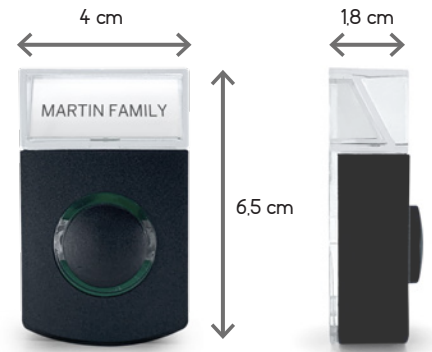

EXTEL

BOUTON DE SONNETTE
FILAIRE

REF. 710803

button

HOTLINE

2
ANS

GARANTIE

Design sobre et compact, ce bouton sonnette Extel vous avertira de l'arrivée d'un visiteur à votre domicile en toute simplicité.

Le bouton sonnette Extel est compatible avec tous les carillons filaires. Rétroéclairé de couleur noire, il nécessite une installation filaire (2-fils) pour se connecter à votre carillon existant ou à un nouveau (non incl.).

SCHÉMA DE CÂBLAGE

CONTENU DU KIT

- 1 bouton de sonnette

OPTION

Compatible avec les carillons filaires :
Extel DING (réf. 710801) et Extel DONG (réf. 710802)

CARACTÉRISTIQUES TECHNIQUES

Cablage	2 Fils
Caractéristiques électriques	Compatible 8/12V Lumineux Avec porte-étiquette
Caractéristiques Produit seul	Dimensions bouton sonnette : 6,5 cm (h.) X 4 cm (l.) X 1,8 cm (p.) Poids : 27 g
Utilisation	Extérieur
Couleur	noir
Matière	Plastique