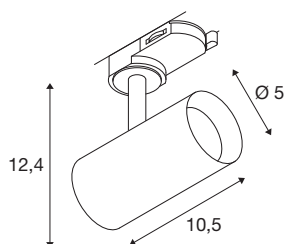

## NOBLO® SPOT

spot 3~, rond, 4000 K, 6,2 W, coupure en fin de phase, 32°, blanc

Le luminaire rotatif et inclinable NOBLO® SPOT brille sur toute la ligne : après une installation facile et rapide sur le système de rails 3 allumages 230 V, cette nouvelle génération séduit par son indice de rendu de couleurs amélioré à l'IRC > 90, sa puissance lumineuse jusqu'à 126 lm/W et sa durée de vie prolongée atteignant jusqu'à 50 000 heures. À cela s'ajoute la belle lumière qui instaure une atmosphère très agréable dans tout intérieur privé, hôtel ou restaurant. Un modèle idéal pour les concepts d'éclairage modernes, réalisé en aluminium de grande qualité, facile à installer et disponible dans les températures de couleur 2700 K 3000 K et 4000 K. Aucun doute : avec le nouveau NOBLO® SPOT, vous optez pour une expérience lumineuse unique.

## INFORMATIONS TECHNIQUES

Réf.	1007649
Orientable ou inclinable	rotatif et pivotant
Code IP	IP 20
Montage	En saillie
Détails de montage	Plafond, Rail plafond, Rail applique
Variable	Oui
Technologie de variation de l'éclairage	Variateur en fin de phase
Tension nominale primaire	220-240V ~50/60Hz
Courant / tension secondaire	150 mA
Classe de protection	I
Puissance en watts	6.2 W
Température ambiante minimale	-20 °C
Température ambiante maximale	40 °C
Nombre de luminaires sur LS B16A	128
Nombre de luminaires sur LS C16A	160
Hauteur du courant d'appel	3.5 A
Durée du courant d'appel	120 µs
Effet stroboscopique (SVM)	0.4
Lumen	760 lm
Température de couleur	4000 Kelvin
Angle de rayonnement	32 °
Coloris	blanc

## Source Lumineuse

IRC	90
Données LXXBXX	L80B10
Durée de vie	50000 h
Risk Group	1
Longueur	10.5 cm
Hauteur	12.4 cm
Diamètre	5 cm
Poids net	0.25 kg
Poids brut	0.268 kg