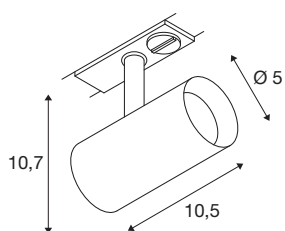

NOBLO® SPOT

spot 1~, rond, 2700 K, 6,2 W, coupure en fin de phase, 32°, gris

Le luminaire rotatif et inclinable NOBLO® SPOT brille sur toute la ligne : après une installation facile et rapide sur le système de rails 1 allumage 230 V, cette nouvelle génération séduit par son indice de rendu de couleurs amélioré à l'IRC > 90, sa puissance lumineuse jusqu'à 126 lm/W et sa durée de vie prolongée atteignant jusqu'à 50 000 heures. À cela s'ajoute la belle lumière qui instaure une atmosphère très agréable dans tout intérieur privé, hôtel ou restaurant. Un modèle idéal pour les concepts d'éclairage modernes, réalisé en aluminium de grande qualité, facile à installer et disponible dans les températures de couleur 2700 K et 3000 K. Aucun doute : avec le nouveau NOBLO® SPOT, vous optez pour une expérience lumineuse unique.

INFORMATIONS TECHNIQUES

Réf.	1007640
Orientable ou inclinable	rotatif et pivotant
Code IP	IP 20
Montage	En saillie
Détails de montage	Plafond, Rail plafond, Rail applique
Variable	Oui
Technologie de variation de l'éclairage	Variateur en fin de phase
Tension nominale primaire	220-240V ~50/60Hz
Courant / tension secondaire	150 mA
Classe de protection	I
Puissance en watts	6.2 W
Température ambiante minimale	-20 °C
Température ambiante maximale	40 °C
Nombre de luminaires sur LS B16A	128
Nombre de luminaires sur LS C16A	160
Hauteur du courant d'appel	3.5 A
Durée du courant d'appel	120 µs
Effet stroboscopique (SVM)	0.4
Lumen	740 lm
Température de couleur	2700 Kelvin
Angle de rayonnement	32 °
Coloris	gris

Source Lumineuse

IRC	90
Données LXXBXX	L80B10
Durée de vie	50000 h
Risk Group	1
Longueur	10.5 cm
Hauteur	10.7 cm
Diamètre	5 cm
Poids net	0.24 kg
Poids brut	0.257 kg