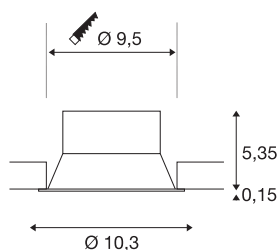

NEW TRIA® 95

cadre de montage pour plafonnier, enfoncé, D : 10,3
H : 5,5 cm, IP 20, noir

Découvrez la nouvelle génération de notre gamme NEW TRIA® et configurez votre expérience lumineuse personnalisée. Son cadre de montage est un élément modulaire disponible en version inclinable, orientable et pivotante ou dans un modèle à protection IP 65 intégrale. Avec ses coloris noir, blanc, or rose et aluminium brossé, il s'intègre harmonieusement dans toutes les ambiances décoratives. Pour faciliter le montage, ce cadre de montage conçu spécialement pour un diamètre d'encastrement de 95 mm est livré avec des clips ressorts et des lames ressorts.

INFORMATIONS TECHNIQUES

Réf.	1007452
Code IP	IP 20
Montage	Encastrément
Détails de montage	Plafond
Coloris	blanc
Hauteur	5.5 cm
Diamètre	10.3 cm
Poids net	0.11 kg
Poids brut	0.118 kg
Forme de découpe	rond
Diamètre d'encastrement	9.5 cm